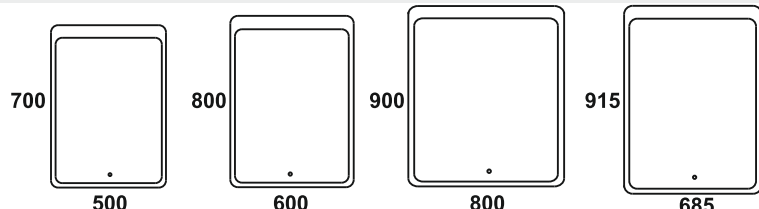

Стандартная комплектация:

Материал корпуса - пластик
Зеркальное полотно - AGC Glass Europe 4 мм
Температура свечения LED - 6000K
Тип светодиодов - 2835(120)
Электропитание - 220V/50Hz

Стандартная комплектация:

Материал корпуса - пластик
Зеркальное полотно - AGC Glass Europe 4 мм
Температура свечения LED - 6000K
Тип светодиодов - 2835(120)
Электропитание - 220V/50Hz