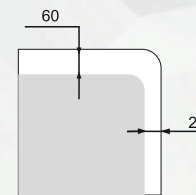

Стандартная комплектация:

Материал корпуса - пластик
Зеркальное полотно - AGC Glass Europe 4 мм
Температура свечения LED - 6000K
Тип светодиодов - 2835(120)
Электропитание - 220V/50Hz