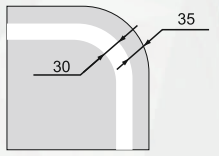

Стандартная комплектация:

Материал корпуса - пластик
Зеркальное полотно - AGC Glass Europe 4 мм
Температура свечения LED - 6000K
Тип светодиодов - 2835(120)
Электропитание - 220V/50Hz

Стандартная комплектация:

Материал корпуса - пластик
Зеркальное полотно - AGC Glass Europe 4 мм
Температура свечения LED - 6000K
Тип светодиодов - 2835(120)
Электропитание - 220V/50Hz