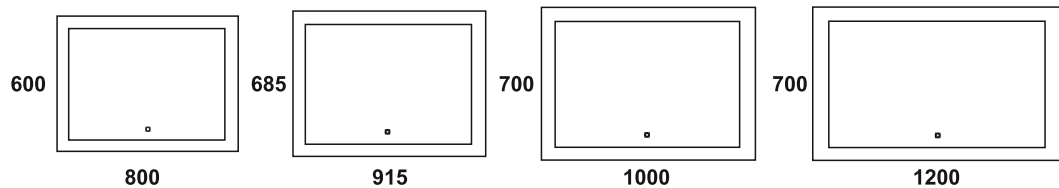

Материал корпуса - пластик
 Зеркальное полотно - AGC Glass Europe 4 мм
 Температура свечения LED - 6000K
 Тип светодиодов - 2835(120)
 Электропитание - 220V/50Hz

RELAX

SEVILLA

Стандартная комплектация:

Материал корпуса - пластик
 Зеркальное полотно - AGC Glass Europe 4 мм
 Температура свечения LED - 6000K
 Тип светодиодов - 2835(120)
 Электропитание - 220V/50Hz