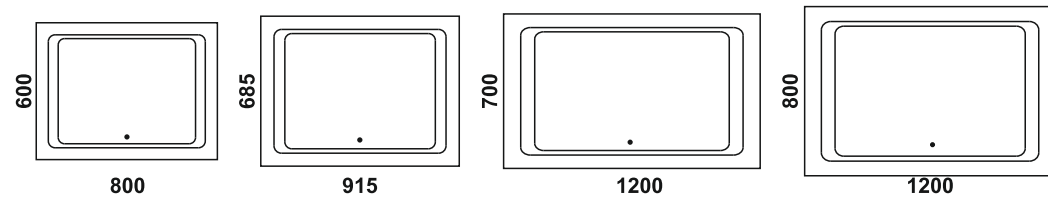

Стандартная комплектация:

Материал корпуса - пластик
Зеркальное полотно - AGC Glass Europe 4 мм
Температура свечения LED - 6000K
Тип светодиодов - 2835(120)
Электропитание - 220V/50Hz

Стандартная комплектация:

Материал корпуса - пластик
Зеркальное полотно - AGC Glass Europe 4 мм
Температура свечения LED - 6000K
Тип светодиодов - 2835(120)
Электропитание - 220V/50Hz