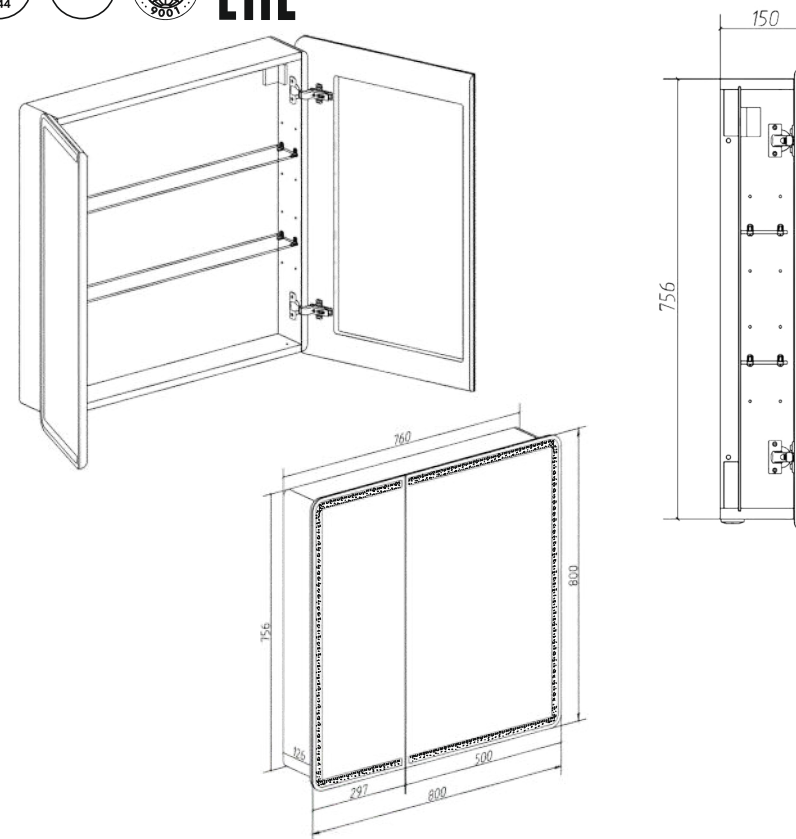

Глубина шкафа - 90 мм

Зеркало-пенал LORENZO

Стандартная комплектация:

Материал корпуса - МДФ, Пленка ПВХ

Материал полок - стекло

Производитель фурнитуры - Titus, с доводчиком для плавного закрывания дверцы