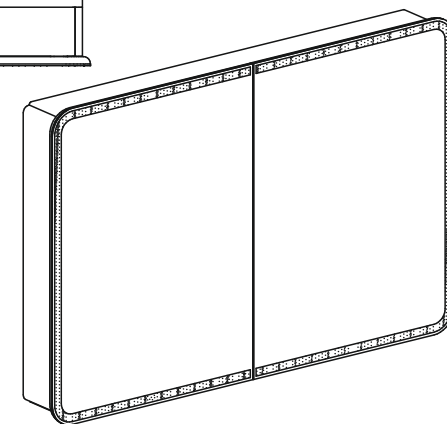

Температура свечения LED - 6000K

Тип светодиодов - 2835(120)

Электропитание - 220V/50Hz

Глубина шкафа - 100 мм

НОВИНКА

Зеркало-шкаф AVENUE

Стандартная комплектация

Материал корпуса - МДФ, Пленка ПВХ
Материал полки - стекло
Производитель фурнитуры - Titus ,с доводчиком для плавного закрывания дверцы
Температура свечения LED - 6000K
Тип светодиодов - 2835(120)
Электропитание - 220V/50Hz
Глубина шкафа - 90 мм