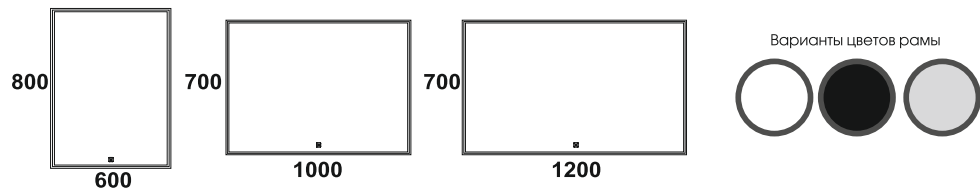

ЗЕРКАЛА В АЛЮМИНИЕВЫХ РАМАХ С LED-ПОДСВЕТКОЙ

НОВИНКА

Стандартная комплектация:

Материал корпуса - алюминий
Зеркальное полотно - AGC Glass Europe 4 мм
Температура свечения LED - 6000K
Тип светодиодов - 2835(120)
Электропитание - 220V/50Hz

Стандартная комплектация:

Материал корпуса - алюминий
Зеркальное полотно - AGC Glass Europe 4 мм
Температура свечения LED - 6000K
Тип светодиодов - 2835(120)
Электропитание - 220V/50Hz