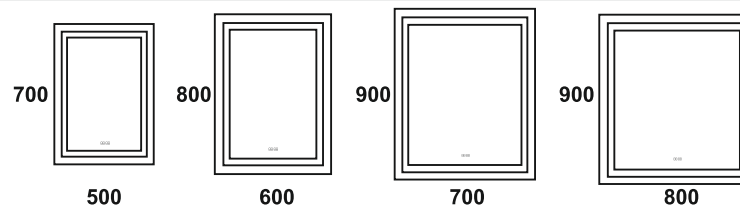

Стандартная комплектация:

Материал корпуса - пластик, датчик движения «на взмах руки»
Зеркальное полотно - AGC Glass Europe 4 мм
Температура свечения LED - 6000K
Тип светодиодов - 2835(120)
Электропитание - 220V/50Hz