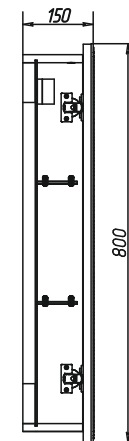

Электропитание - 220V/50Hz

Глубина шкафа - 90 мм

Зеркало-шкаф ELLIOTT 600x800

Стандартная комплектация:

Материал корпуса - МДФ, Пленка ПВХ

Материал полок - стекло

Производитель фурнитуры - Titus, с доводчиком для плавного закрывания дверцы