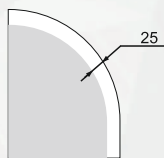

DELIGHT

LOREN

Стандартная комплектация:

Материал корпуса - пластик
 Зеркальное полотно - AGC Glass Europe 4 мм
 Температура свечения LED - 6000K
 Тип светодиодов - 2835(120)
 Электропитание - 220V/50Hz

Стандартная комплектация: