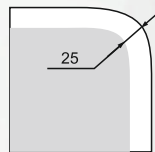

FANTASY

QUATTRO

Стандартная комплектация:

Материал корпуса - пластик
 Зеркальное полотно - AGC Glass Europe 4 мм
 Температура свечения LED - 6000K
 Тип светодиодов - 2835(120)
 Электропитание - 220V/50Hz