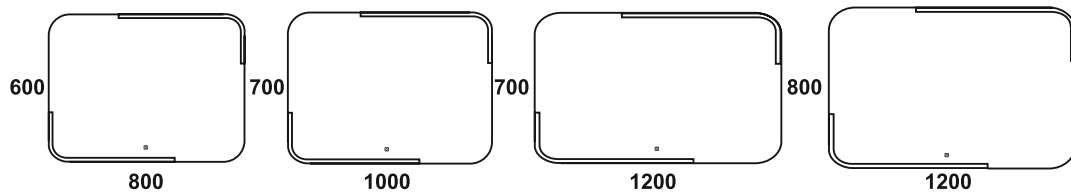

RAISON

Стандартная комплектация:

Материал корпуса - пластик
Зеркальное полотно - AGC Glass Europe 4 мм
Температура свечения LED - 6000K
Тип светодиодов - 2835(120)
Электропитание - 220V/50Hz