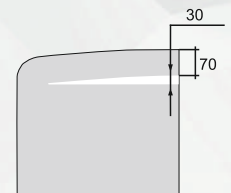

Материал корпуса - пластик
Зеркальное полотно - AGC Glass Europe 4 мм
Температура свечения LED - 6000K
Тип светодиодов - 2835(120)
Электропитание - 220V/50Hz

RAPID

Стандартная комплектация:

Материал корпуса - пластик
Зеркальное полотно - AGC Glass Europe 4 мм
Температура свечения LED - 6000K
Тип светодиодов - 2835(120)
Электропитание - 220V/50Hz