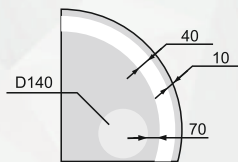

D140

Стандартная комплектация:

Материал корпуса - пластик
Зеркальное полотно - AGC Glass Europe 4 мм
Температура свечения LED - 6000K
Тип светодиодов - 2835(120)
Электропитание - 220V/50Hz