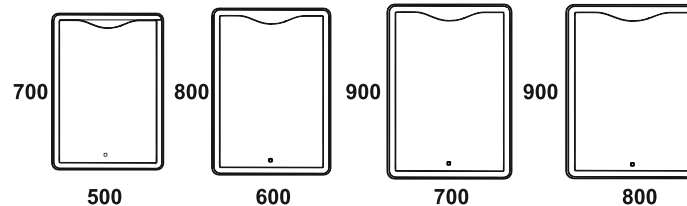

Стандартная комплектация:

Материал корпуса - пластик
 Зеркальное полотно - AGC Glass Europe 4 мм
 Температура свечения LED - 6000K
 Тип светодиодов - 2835(120)
 Электропитание - 220V/50Hz

НОВИНКА

FANCY

AMAZE