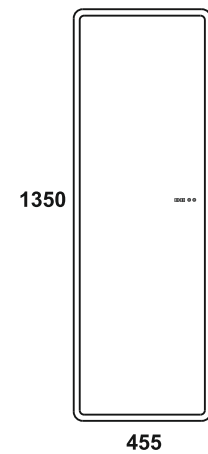

Стандартная комплектация:

Материал корпуса - пластик
Зеркальное полотно - AGC Glass Europe 4 мм
Температура свечения LED - 6000K
Тип светодиодов - 2835(120)
Электропитание - 220V/50Hz

Стандартная комплектация:

Материал корпуса - пластик
Зеркальное полотно - AGC Glass Europe 4 мм
Температура свечения LED - 6000K
Тип светодиодов - 2835(120)
Электропитание - 220V/50Hz