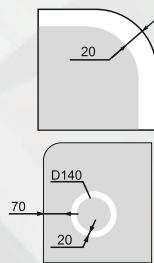

НОВИНКА

ЗЕРКАЛА С LED-ПОДСВЕТКОЙ И УВЕЛИЧИТЕЛЬНОЙ ЛИНЗОЙ

BLISS

FIBRA

Стандартная комплектация:

Материал корпуса - пластик
 Зеркальное полотно - AGC Glass Europe 4 мм
 Температура свечения LED - 6000K
 Тип светодиодов - 2835(120)
 Электропитание - 220V/50Hz