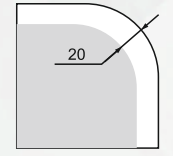

Стандартная комплектация:

Материал корпуса - пластик
Зеркальное полотно - AGC Glass Europe 4 мм
Температура свечения LED - 6000K
Тип светодиодов - 2835(120)
Электропитание - 220V/50Hz

Стандартная комплектация:

Материал корпуса - пластик
Зеркальное полотно - AGC Glass Europe 4 мм
Температура свечения LED - 6000K
Тип светодиодов - 2835(120)
Электропитание - 220V/50Hz