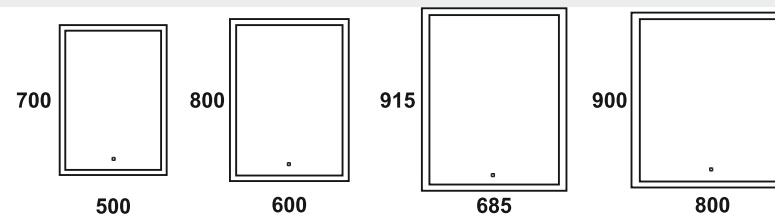

Материал корпуса - пластик
 Зеркальное полотно - AGC Glass Europe 4 мм
 Температура свечения LED - 6000K
 Тип светодиодов - 2835(120)
 Электропитание - 220V/50Hz

RELAX

SEVILLA

Стандартная комплектация:

Материал корпуса - пластик
 Зеркальное полотно - AGC Glass Europe 4 мм
 Температура свечения LED - 6000K
 Тип светодиодов - 2835(120)
 Электропитание - 220V/50Hz