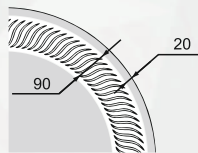

D770

Стандартная комплектация:

Материал корпуса - пластик
Зеркальное полотно - AGC Glass Europe 4 мм
Температура свечения LED - 6000K
Тип светодиодов - 2835(120)
Электропитание - 220V/50Hz