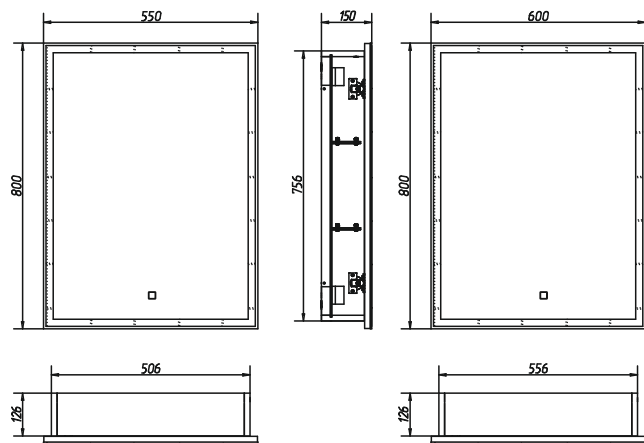

Зеркало-шкаф ALLURE

Стандартная комплектация

Материал корпуса - МДФ, Пленка ПВХ

Материал полка - стекло

Производитель фурнитуры - Firmax ,с доводчиком для плавного закрывания дверцы

Температура свечения LED - 6000K

Тип светодиодов - 2835(120)

Электропитание - 220V/50Hz

Поставляется в двух вариантах - правосторонний

(петли расположены справа) и левосторонний (петли расположены слева)

Глубина шкафа - 90 мм