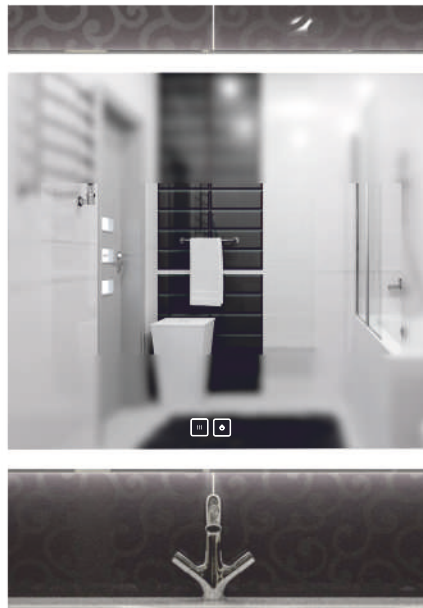

Сенсорное управление

Датчик движения
(взмах руки)

Функция антизапотевания

Теплая/холодная
подсветка

Изменение цвета подсветки
(RGB)

Светящаяся сенсорная кнопка позволяет включать и выключать подсветку зеркала простым прикосновением пальца даже в темноте. Повторным продолжительным прикосновением можно отрегулировать яркость.