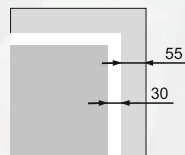

ЗЕРКАЛА В БАГЕТЕ С LED-ПОДСВЕТКОЙ

LINES

Стандартная комплектация:

Материал корпуса - МДФ, Багет - пластик
 Зеркальное полотно - AGC Glass Europe 4 мм
 Температура свечения LED - 6000K
 Тип светодиодов - 2835(120)
 Электропитание - 220V/50Hz