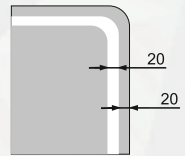

НОВИНКА

ENJOY

Варианты цветов пленки

Стандартная комплектация:
Материал корпуса - МДФ, пленка ПВХ
Зеркальное полотно - AGC Glass Europe 4 мм
Температура свечения LED - 6000K
Тип светодиодов - 2835(120)
Электропитание - 220V/50Hz