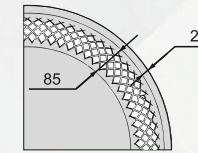

Материал корпуса - пластик
 Зеркальное полотно - AGC Glass Europe 4 мм
 Температура свечения LED - 6000K
 Тип светодиодов - 2835(120)
 Электропитание - 220V/50Hz

D770

Стандартная комплектация:

Материал корпуса - пластик
 Зеркальное полотно - AGC Glass Europe 4 мм
 Температура свечения LED - 6000K
 Тип светодиодов - 2835(120)
 Электропитание - 220V/50Hz