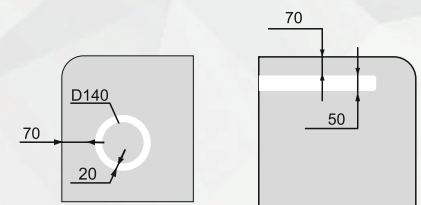

ЗЕРКАЛА С LED-ПОДСВЕТКОЙ И УВЕЛИЧИТЕЛЬНОЙ ЛИНЗОЙ

Стандартная комплектация:

Материал корпуса - пластик
Зеркальное полотно - AGC Glass Europe 4 мм
Температура свечения LED - 6000K
Тип светодиодов - 2835(120)
Электропитание - 220V/50Hz

Стандартная комплектация:

Материал корпуса - пластик
Зеркальное полотно - AGC Glass Europe 4 мм
Температура свечения LED - 6000K
Тип светодиодов - 2835(120)
Электропитание - 220V/50Hz