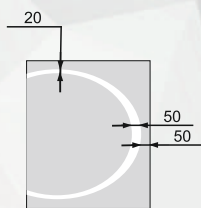

Стандартная комплектация:

Материал корпуса - пластик
Зеркальное полотно - AGC Glass Europe 4 мм
Температура свечения LED - 6000K
Тип светодиодов - 2835(120)
Электропитание - 220V/50Hz

Стандартная комплектация:

Материал корпуса - пластик
Зеркальное полотно - AGC Glass Europe 4 мм
Температура свечения LED - 6000K
Тип светодиодов - 2835(120)
Электропитание - 220V/50Hz