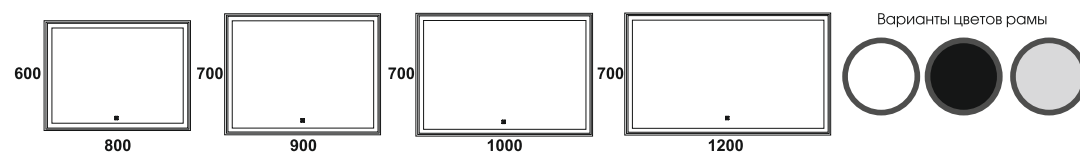

Стандартная комплектация:

Материал корпуса - алюминий
 Зеркальное полотно - AGC Glass Europe 4 мм
 Температура свечения LED - 6000K
 Тип светодиодов - 2835(120)
 Электропитание - 220V/50Hz

LIFE

ARALIA

Стандартная комплектация: