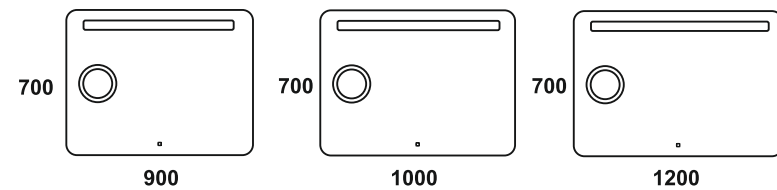

НОВИНКА

ЗЕРКАЛА С LED-ПОДСВЕТКОЙ И УВЕЛИЧИТЕЛЬНОЙ ЛИНЗОЙ

BLISS

FIBRA

Стандартная комплектация:

Материал корпуса - пластик
 Зеркальное полотно - AGC Glass Europe 4 мм
 Температура свечения LED - 6000K
 Тип светодиодов - 2835(120)
 Электропитание - 220V/50Hz