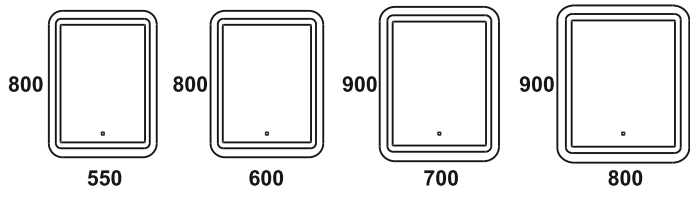

Стандартная комплектация:

Материал корпуса - пластик
 Зеркальное полотно - AGC Glass Europe 4 мм
 Температура свечения LED - 6000K
 Тип светодиодов - 2835(120)
 Электропитание - 220V/50Hz

LUCIA

MINI

Стандартная комплектация: