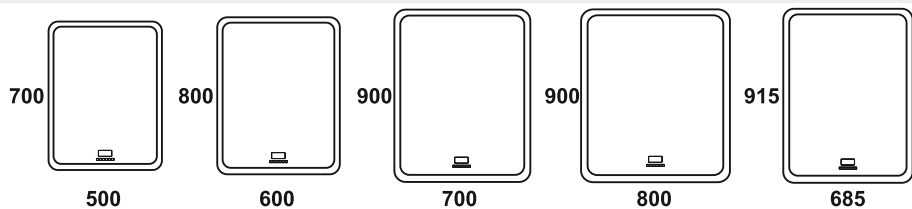

Стандартная комплектация:

Материал корпуса - пластик
Зеркальное полотно - AGC Glass Europe 4 мм
Температура свечения LED - 6000K
Тип светодиодов - 2835(120)
Электропитание - 220V/50Hz

Стандартная комплектация:

Материал корпуса - пластик
Зеркальное полотно - AGC Glass Europe 4 мм
Температура свечения LED - 6000K
Тип светодиодов - 2835(120)
Электропитание - 220V/50Hz