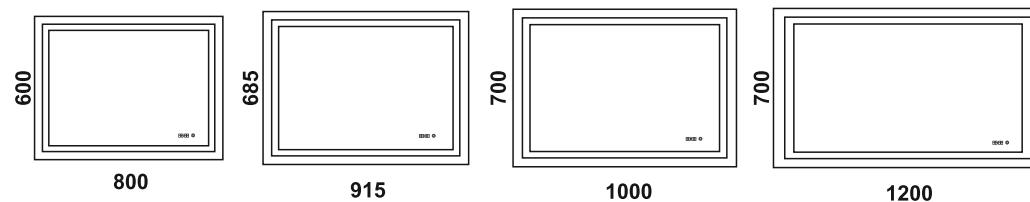

Стандартная комплектация:

Материал корпуса - пластик
 Зеркальное полотно - AGC Glass Europe 4 мм
 Температура свечения LED - 6000K
 Тип светодиодов - 2835(120)
 Электропитание - 220V/50Hz

MERCURY

RIMINI

Стандартная комплектация: