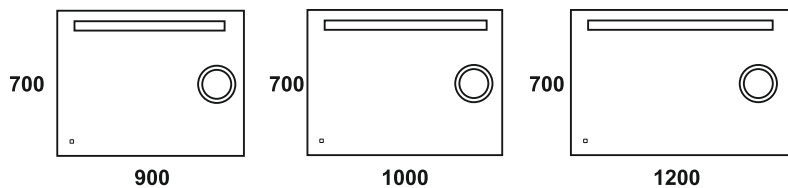

Стандартная комплектация:

Материал корпуса - пластик
 Зеркальное полотно - AGC Glass Europe 4 мм
 Температура свечения LED - 6000K
 Тип светодиодов - 2835(120)
 Электропитание - 220V/50Hz

ELDORADO

ELEGANT