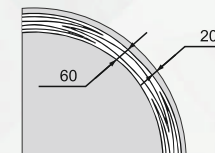

D770

Стандартная комплектация:

Материал корпуса - пластик
Зеркальное полотно - AGC Glass Europe 4 мм
Температура свечения LED - 6000K
Тип светодиодов - 2835(120)
Электропитание - 220V/50Hz