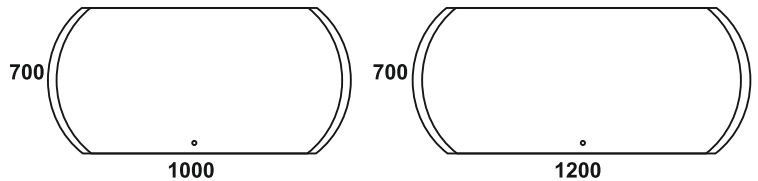

Стандартная комплектация:

Материал корпуса - пластик
Зеркальное полотно - AGC Glass Europe 4 мм
Температура свечения LED - 6000K
Тип светодиодов - 2835(120)
Электропитание - 220V/50Hz