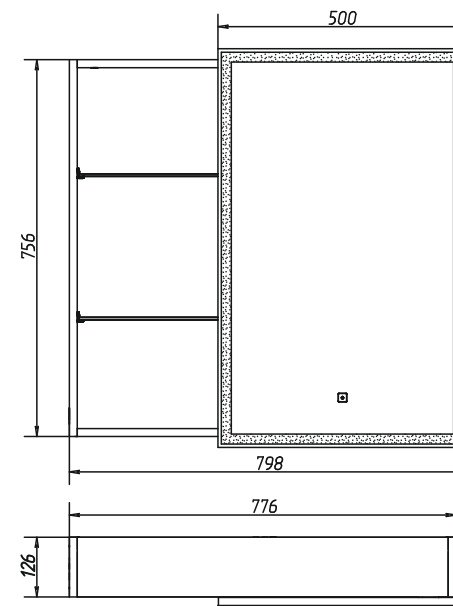

Электропитание - 220V/50Hz

Глубина шкафа - 90 мм

Зеркало-шкаф ELLIOTT 600x800

Стандартная комплектация:

Материал корпуса - МДФ, Пленка ПВХ

Материал полок - стекло

Производитель фурнитуры - Titus, с доводчиком для плавного закрывания дверцы