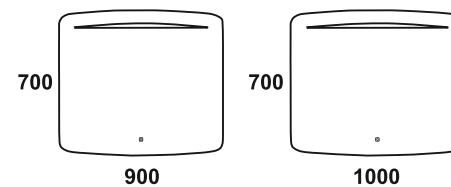

Стандартная комплектация:

Материал корпуса - пластик
Зеркальное полотно - AGC Glass Europe 4 мм
Температура свечения LED - 6000K
Тип светодиодов - 2835(120)
Электропитание - 220V/50Hz