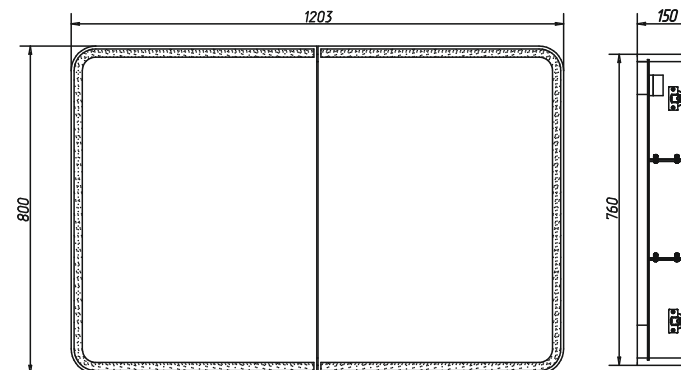

НОВИНКА

Зеркало-шкаф AVENUE

Стандартная комплектация

Материал корпуса - МДФ, Пленка ПВХ
Материал полки - стекло
Производитель фурнитуры - Titus ,с доводчиком для плавного закрывания дверцы
Температура свечения LED - 6000K
Тип светодиодов - 2835(120)
Электропитание - 220V/50Hz
Глубина шкафа - 90 мм