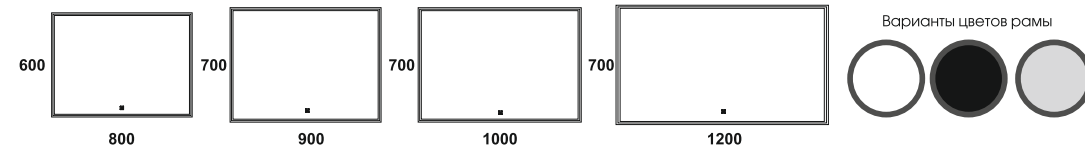

ЗЕРКАЛА В АЛЮМИНИЕВЫХ РАМАХ С LED-ПОДСВЕТКОЙ

НОВИНКА

Стандартная комплектация:

Материал корпуса - алюминий
Зеркальное полотно - AGC Glass Europe 4 мм
Температура свечения LED - 6000K
Тип светодиодов - 2835(120)
Электропитание - 220V/50Hz

Стандартная комплектация:

Материал корпуса - алюминий
Зеркальное полотно - AGC Glass Europe 4 мм
Температура свечения LED - 6000K
Тип светодиодов - 2835(120)
Электропитание - 220V/50Hz