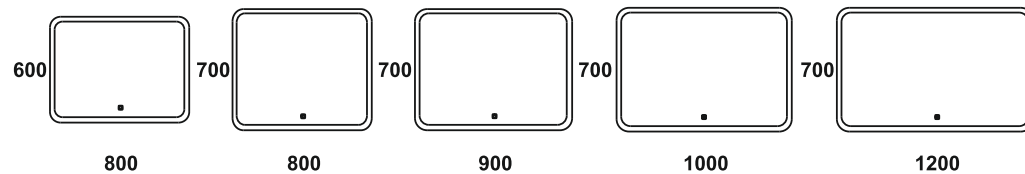

Стандартная комплектация:

Материал корпуса - пластик
Зеркальное полотно - AGC Glass Europe 4 мм
Температура свечения LED - 6000K
Тип светодиодов - 2835(120)
Электропитание - 220V/50Hz

Стандартная комплектация:

Материал корпуса - пластик
Зеркальное полотно - AGC Glass Europe 4 мм
Температура свечения LED - 6000K
Тип светодиодов - 2835(120)
Электропитание - 220V/50Hz