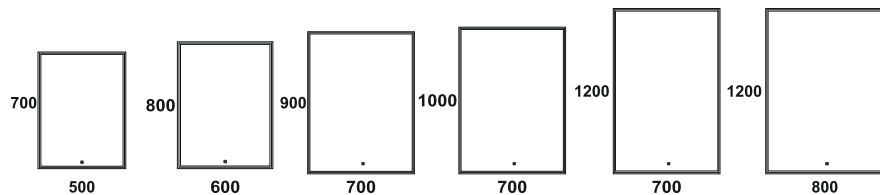

Стандартная комплектация:

Материал корпуса - алюминий
Зеркальное полотно - AGC Glass Europe 4 мм
Температура свечения LED - 6000K
Тип светодиодов - 2835(120)
Электропитание - 220V/50Hz

Варианты цветов рамы

Варианты цветов рамы

Стандартная комплектация:

Материал корпуса - алюминий
Зеркальное полотно - AGC Glass Europe 4 мм
Температура свечения LED - 6000K
Тип светодиодов - 2835(120)
Электропитание - 220V/50Hz