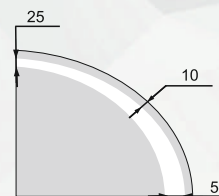

Стандартная комплектация:

Материал корпуса - пластик
Зеркальное полотно - AGC Glass Europe 4 мм
Температура свечения LED - 6000K
Тип светодиодов - 2835(120)
Электропитание - 220V/50Hz

Стандартная комплектация:

Материал корпуса - пластик
Зеркальное полотно - AGC Glass Europe 4 мм
Температура свечения LED - 6000K
Тип светодиодов - 2835(120)
Электропитание - 220V/50Hz