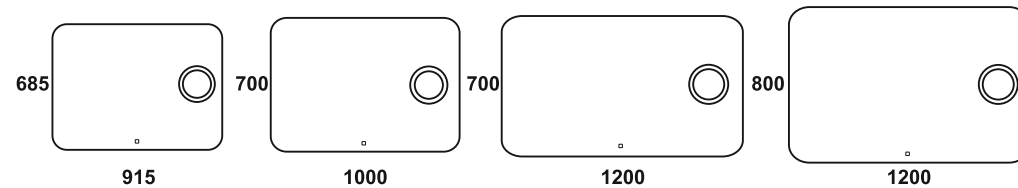

Стандартная комплектация:

Материал корпуса - пластик
 Зеркальное полотно - AGC Glass Europe 4 мм
 Температура свечения LED - 6000K
 Тип светодиодов - 2835(120)
 Электропитание - 220V/50Hz

ELDORADO

ELEGANT