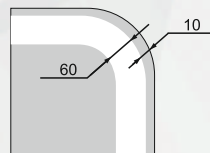

VELVETTE

DEMURE

Стандартная комплектация:

Материал корпуса - пластик
 Зеркальное полотно - AGC Glass Europe 4 мм
 Температура свечения LED - 6000K
 Тип светодиодов - 2835(120)
 Электропитание - 220V/50Hz