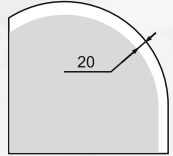

НОВИНКА

PRIME

Варианты цветов пленки

Стандартная комплектация:
Материал корпуса - МДФ, пленка ПВХ
Зеркальное полотно - AGC Glass Europe 4 мм
Температура свечения LED - 6000K
Тип светодиодов - 2835(120)
Электропитание - 220V/50Hz