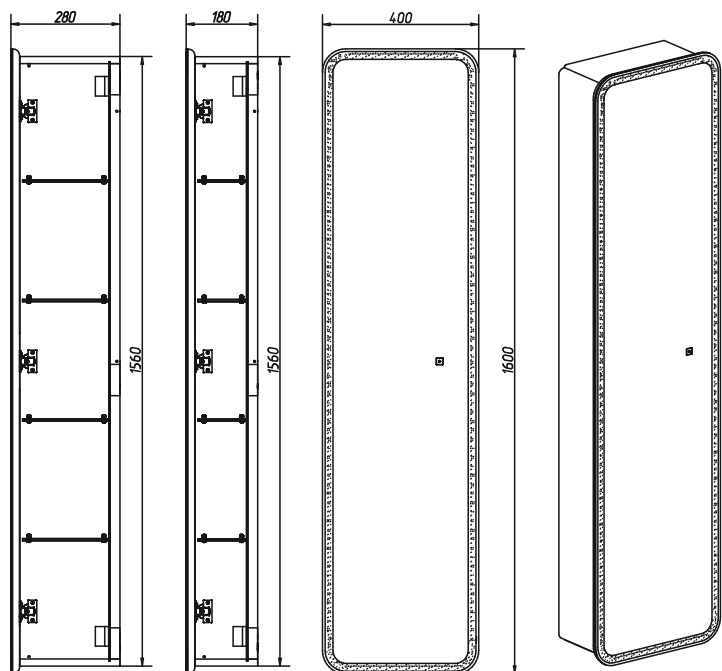

Зеркало-пенал LORENZO

Стандартная комплектация:

Материал корпуса - МДФ, Пленка ПВХ

Материал полок - стекло

Производитель фурнитуры - Titus, с доводчиком для плавного закрывания дверцы

Температура свечения LED - 6000K

Тип светодиодов - 2835(120)

Электропитание - 220V/50Hz

Универсальный реверсивный шкаф, который можно устанавливать

как в правом, так и в левом исполнении

Глубина шкафа - 220 мм; 125 мм