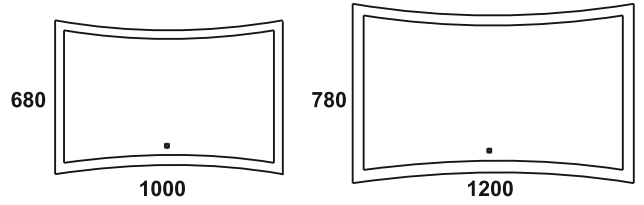

ФИГУРНЫЕ ЗЕРКАЛА С LED-ПОДСВЕТКОЙ

НОВИНКА

POLARIS

Стандартная комплектация:

Материал корпуса - пластик
Зеркальное полотно - AGC Glass Europe 4 мм
Температура свечения LED - 6000K
Тип светодиодов - 2835(120)
Электропитание - 220V/50Hz

SILENCE

Стандартная комплектация:

Материал корпуса - пластик
Зеркальное полотно - AGC Glass Europe 4 мм
Температура свечения LED - 6000K
Тип светодиодов - 2835(120)
Электропитание - 220V/50Hz