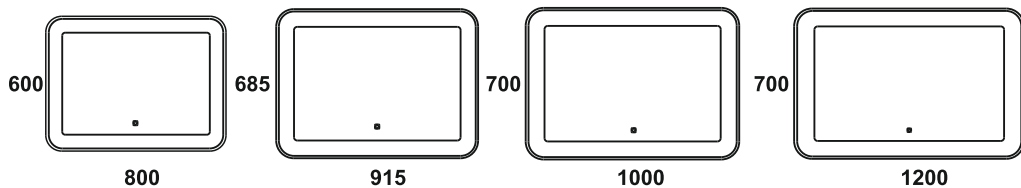

DEMURE

Стандартная комплектация:

Материал корпуса - пластик
Зеркальное полотно - AGC Glass Europe 4 мм
Температура свечения LED - 6000K
Тип светодиодов - 2835(120)
Электропитание - 220V/50Hz

Стандартная комплектация:

Материал корпуса - пластик
Зеркальное полотно - AGC Glass Europe 4 мм
Температура свечения LED - 6000K
Тип светодиодов - 2835(120)
Электропитание - 220V/50Hz