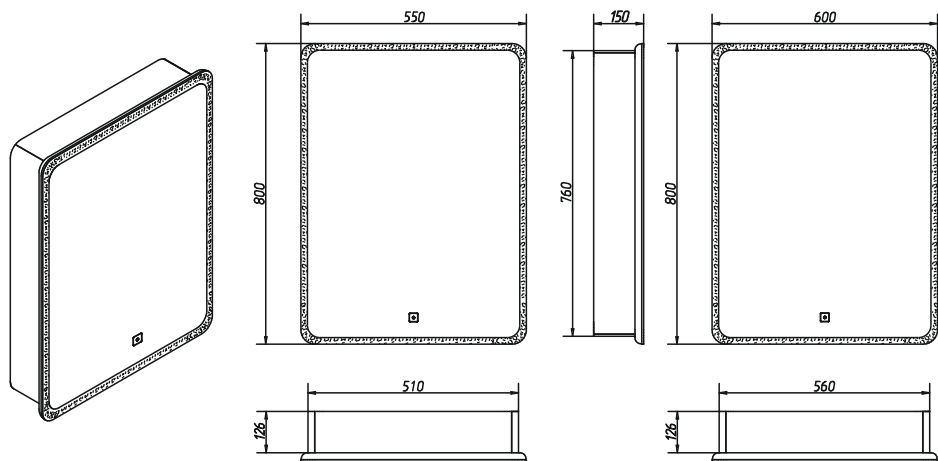

Зеркало-шкаф ELLIOTT 600x800

Стандартная комплектация:

Материал корпуса - МДФ, Пленка ПВХ

Материал полок - стекло

Производитель фурнитуры - Titus, с доводчиком для плавного закрывания дверцы

Температура свечения LED - 6000K

Тип светодиодов - 2835(120)

Электропитание - 220V/50Hz

Поставляется в двух вариантах - правосторонний (петли расположены справа) и левосторонний (петли расположены слева)

Глубина шкафа - 90 мм