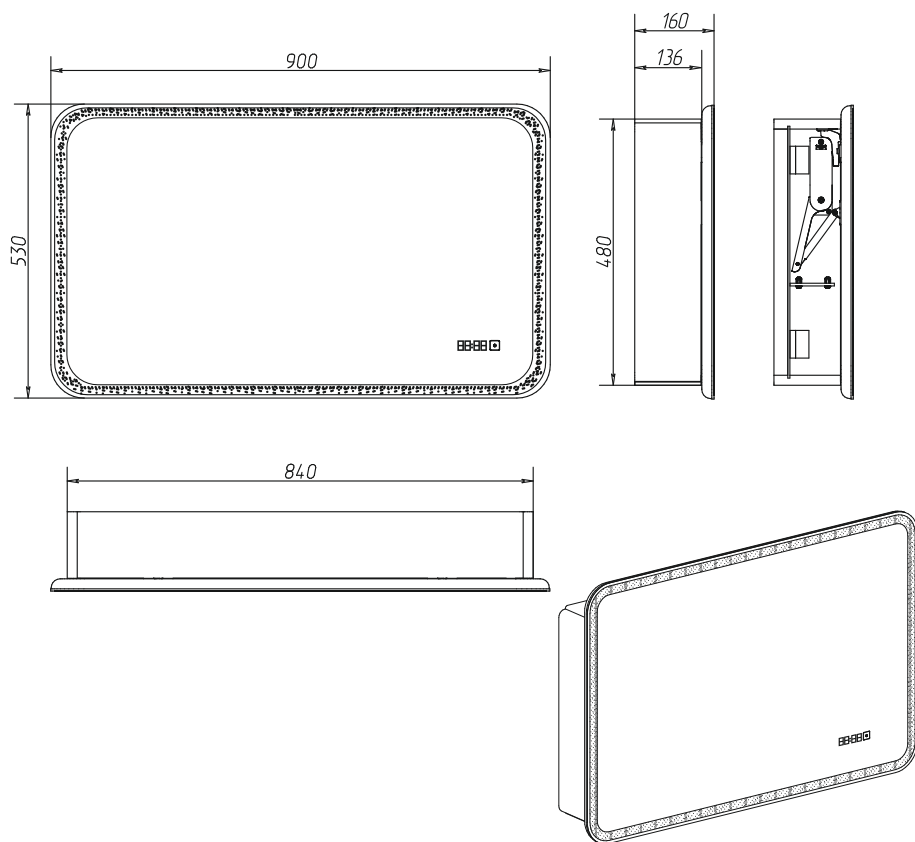

Зеркало-шкаф ТОКИО

Стандартная комплектация:

Материал корпуса - МДФ, Пленка ПВХ

Материал полок - стекло

Производитель фурнитуры - Blum, с доводчиком для плавного закрывания дверцы

Температура свечения LED - 6000K

Тип светодиодов - 2835(120)

Электропитание - 220V/50Hz

Глубина шкафа - 100 мм