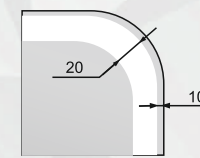

Стандартная комплектация:

Материал корпуса - пластик
Зеркальное полотно - AGC Glass Europe 4 мм
Температура свечения LED - 6000K
Тип светодиодов - 2835(120)
Электропитание - 220V/50Hz