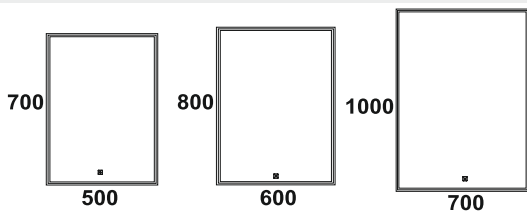

Стандартная комплектация:

Материал корпуса - алюминий
 Зеркальное полотно - AGC Glass Europe 4 мм
 Температура свечения LED - 6000K
 Тип светодиодов - 2835(120)
 Электропитание - 220V/50Hz

LIFE

ARALIA

Стандартная комплектация: