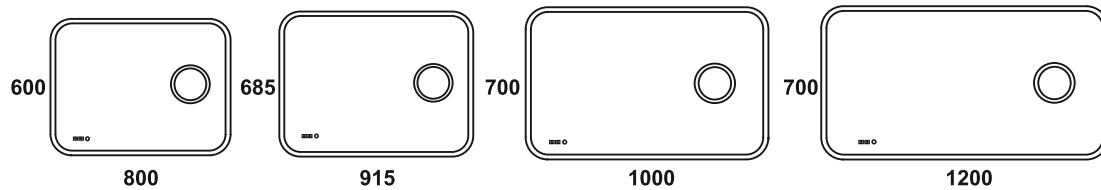

НОВИНКА

ЗЕРКАЛА С LED-ПОДСВЕТКОЙ И УВЕЛИЧИТЕЛЬНОЙ ЛИНЗОЙ

BLISS

FIBRA

Стандартная комплектация:

Материал корпуса - пластик
 Зеркальное полотно - AGC Glass Europe 4 мм
 Температура свечения LED - 6000K
 Тип светодиодов - 2835(120)
 Электропитание - 220V/50Hz