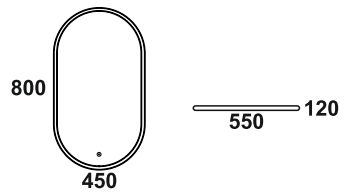

НОВИНКА

Варианты цветов пленки

Стандартная комплектация:
Материал корпуса - МДФ, пленка ПВХ
Зеркальное полотно - AGC Glass Europe 4 мм
Температура свечения LED - 6000K
Тип светодиодов - 2835(120)
Электропитание - 220V/50Hz

НОВИНКА

PRIME

Варианты цветов пленки

Стандартная комплектация:
Материал корпуса - МДФ, пленка ПВХ
Зеркальное полотно - AGC Glass Europe 4 мм
Температура свечения LED - 6000K
Тип светодиодов - 2835(120)
Электропитание - 220V/50Hz