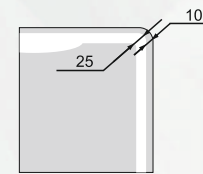

Стандартная комплектация:

Материал корпуса - пластик
Зеркальное полотно - AGC Glass Europe 4 мм
Температура свечения LED - 6000K
Тип светодиодов - 2835(120)
Электропитание - 220V/50Hz