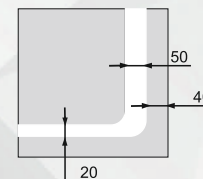

Стандартная комплектация:

Материал корпуса - пластик
Зеркальное полотно - AGC Glass Europe 4 мм
Температура свечения LED - 6000K
Тип светодиодов - 2835(120)
Электропитание - 220V/50Hz