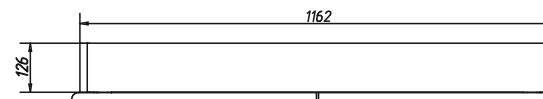

Температура свечения LED - 6000K

Тип светодиодов - 2835(120)

Электропитание - 220V/50Hz

Глубина шкафа - 100 мм

НОВИНКА

Зеркало-шкаф AVENUE

Стандартная комплектация

Материал корпуса - МДФ, Пленка ПВХ
Материал полки - стекло
Производитель фурнитуры - Titus ,с доводчиком для плавного закрывания дверцы
Температура свечения LED - 6000K
Тип светодиодов - 2835(120)
Электропитание - 220V/50Hz
Глубина шкафа - 90 мм