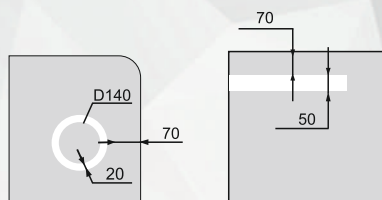

Стандартная комплектация:

Материал корпуса - пластик
Зеркальное полотно - AGC Glass Europe 4 мм
Температура свечения LED - 6000K
Тип светодиодов - 2835(120)
Электропитание - 220V/50Hz