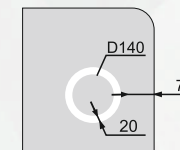

Стандартная комплектация:

Материал корпуса - пластик
Зеркальное полотно - AGC Glass Europe 4 мм
Температура свечения LED - 6000K
Тип светодиодов - 2835(120)
Электропитание - 220V/50Hz