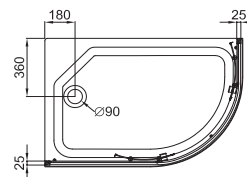

Узоры

Лайт

Прозрачное (Ультра)

Новинка

НИЗКИЙ ПОДДОН

ДО КОРАЛЛ 120x80 А

Душевой поддон серии А (низкий)
 Диаметр слива 90 мм
 Каркас жесткий усиленный
 Экран съемный

A - Высота, мм	1915
B - Ширина дверного проема, мм	475
C - Высота стеклянной ширмы, мм	1745
D - Высота поддона, мм	170

Схема ограждения в левой конфигурации

Новинка

СРЕДНИЙ ПОДДОН

ДО КОРАЛЛ 120x80 В

Душевой поддон серии В (средний)
 Диаметр слива 50 мм
 Каркас жесткий усиленный
 Экран съемный

A - Высота, мм	2055
B - Ширина дверного проема, мм	475
C - Высота стеклянной ширмы, мм	1745
D - Высота поддона, мм	310