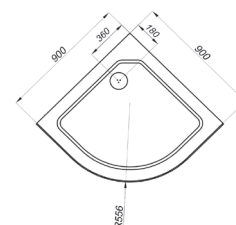

Поддон на стр.13

*высота с поддоном
Универсальная установка (лев/прав открытие двери)

БРАВА-ХРОМ
100x80, 120x80

Длина	1000/1200 мм
Ширина	800 мм
Высота	2070* мм
Ширина проема	600 мм
Материал	Алюминий, Закаленное стекло
Цвет профиля	Хром
Толщина стекла	6 мм
Диаметр слива	90 мм
Двери и передние стекла	Прозрачные

Средний (В)

ДК ХИТ 88x88

ДК ХИТ-ГРЭЙ 88x88

Длина	880 мм
Ширина	880 мм
Высота	2175 мм
Ширина проема	545 мм
Высота стеклянной ширмы	1745 мм
Толщина стекла	4 мм
Высота поддона	170 мм
Душевой поддон серии	A (низкий)
Диаметр слива	50 мм
Каркас	жесткий усиленный
Экран	съемный

ДК 90x90 А

Душевой поддон серии..... А (низкий)
 Диаметр слива..... 90 мм
 Каркас..... жесткий усиленный
 Экран..... съемный

A - Высота, мм	2150
B - Высота ограждения, мм	1915
C - Пространство внутри кабины, мм	1930
D - Ширина дверного проема, мм	540
E - Высота стеклянной ширмы, мм	1745
F - Высота поддона, мм	170

СРЕДНИЙ ПОДДОН

ДК 90x90 В

Душевой поддон серии..... В (средний)
 Диаметр слива..... 90 мм
 Каркас..... жесткий усиленный
 Экран..... съемный

A - Высота, мм	2280
B - Высота ограждения, мм	2055
C - Пространство внутри кабины, мм	2060
D - Ширина дверного проема, мм	540
E - Высота стеклянной ширмы, мм	1745
F - Высота поддона, мм	310