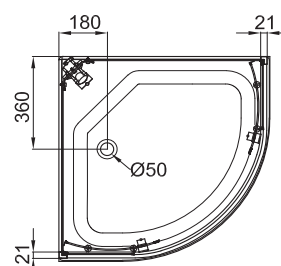

Поддон душевой ПД5 **90x90 Б** глубокий

Длина	900 мм
Ширина	900 мм
Высота поддона	450 мм
Форма	Четверть круга
Тип	Б (Глубокий)
Глубина поддона	350 мм
Диаметр слива	52 мм
Высота экрана	410 мм
Монтаж	Стальной каркас

Схема ограждения в левой конфигурации

Новинка

СРЕДНИЙ ПОДДОН

ДО КОРАЛЛ 120x80 В

Душевой поддон серии В (средний)
 Диаметр слива 50 мм
 Каркас жесткий усиленный
 Экран съемный

A - Высота, мм	2055
B - Ширина дверного проема, мм	475
C - Высота стеклянной ширмы, мм	1745
D - Высота поддона, мм	310

Схема ограждения в левой конфигурации

ВАРИАНТЫ РИСУНКА ДВЕРЕЙ И ПЕРЕДНИХ СТЕКОЛ

Мозаика

ВАРИАНТЫ КОНФИГУРАЦИИ

Левый

Правый

ВАРИАНТЫ ПОДДОНА

Низкий (А)

Средний (В)

ДК ХИТ 88x88

ДК ХИТ-ГРЭЙ 88x88

Длина	880 мм
Ширина	880 мм
Высота	2175 мм
Ширина проема	545 мм
Высота стеклянной ширмы	1745 мм
Толщина стекла	4 мм
Высота поддона	170 мм
Душевой поддон серии	A (низкий)
Диаметр слива	50 мм
Каркас	жесткий усиленный
Экран	съемный