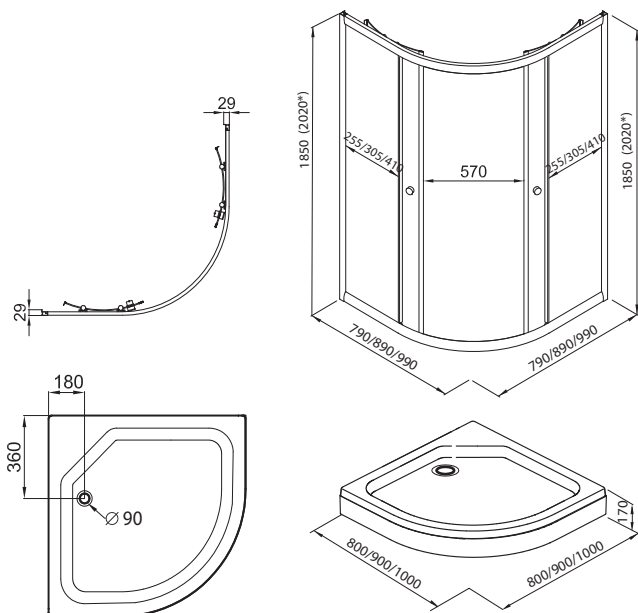

Новинка

НИЗКИЙ ПОДДОН

Поддон на стр.12