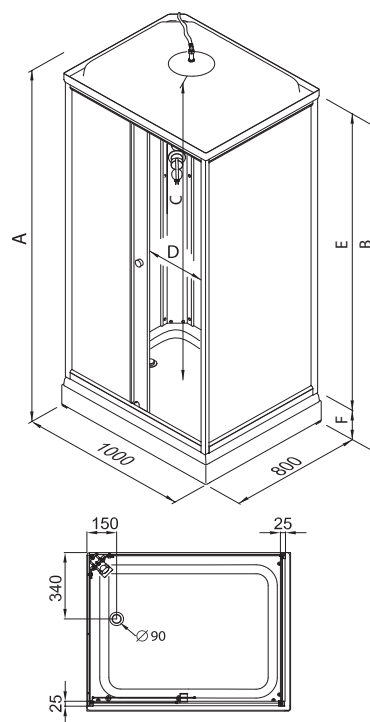

Лайт

Прозрачное (Ультра)

ДК КВАДРО 100x80 А

Душевой поддон серии А (низкий)
 Диаметр слива 90 мм
 Каркас жесткий усиленный
 Экран съемный

A - Высота, мм	2280
B - Высота ограждения, мм	2020
C - Пространство внутри кабины, мм	2055
D - Ширина дверного проема, мм	410
E - Высота стеклянной ширмы, мм	1850
F - Высота поддона, мм	170

Конфигурация универсальная (левая/правая)

ДК КВАДРО 120x80 А

Душевой поддон серии А (низкий)
 Диаметр слива 90 мм
 Каркас жесткий усиленный
 Экран съемный

A - Высота, мм	2280
B - Высота ограждения, мм	2020
C - Пространство внутри кабины, мм	2055
D - Ширина дверного проема, мм	510
E - Высота стеклянной ширмы, мм	1850
F - Высота поддона, мм	170