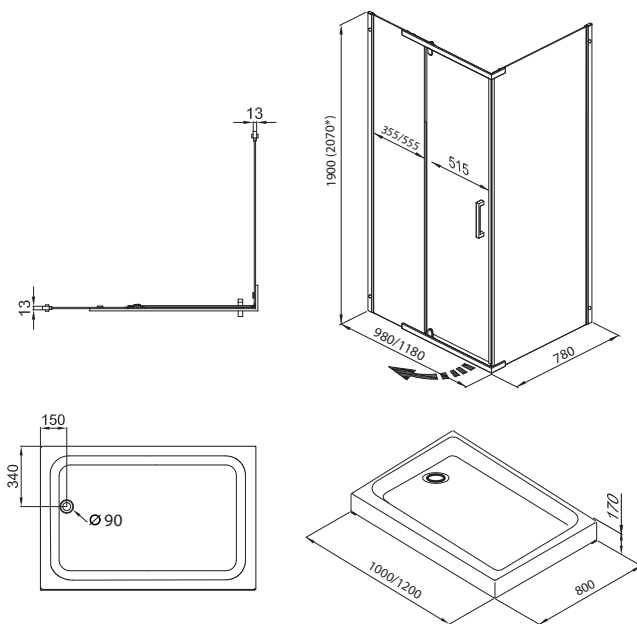

*высота с поддоном
Универсальная установка (лев/прав открывание двери)