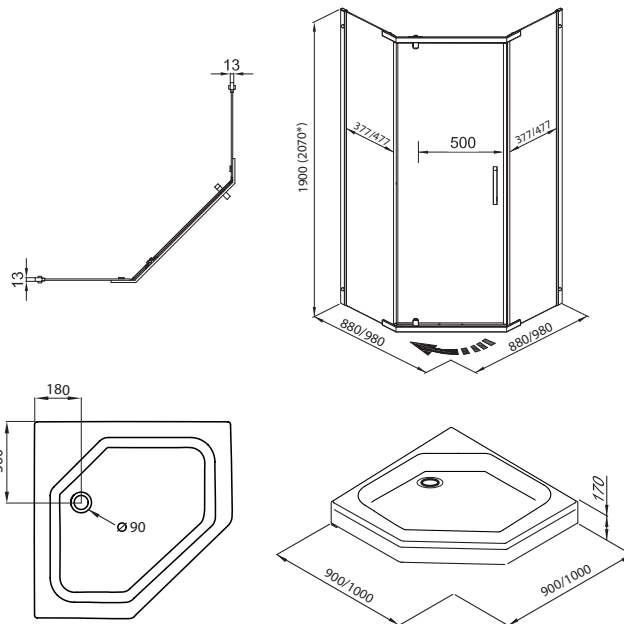

Поддон на стр.13

Новинка

*высота с поддоном
Универсальная установка (лев/прав открытие двери)

ДЕКА-ХРОМ
90x90, 100x100

Длина	900/1000 мм
Ширина	900/1000 мм
Высота	2070* мм
Ширина проема	500 мм
Материал	Алюминий, Закаленное стекло
Цвет профиля	Хром
Толщина стекла	6 мм
Диаметр слива	90 мм
Двери и передние стекла	Прозрачные

Поддон на стр.13

*высота с поддоном
Универсальная установка (лев/прав открытие двери)

БРАВА-ХРОМ
100x80, 120x80

Длина	1000/1200 мм
Ширина	800 мм
Высота	2070* мм
Ширина проема	600 мм
Материал	Алюминий, Закаленное стекло
Цвет профиля	Хром
Толщина стекла	6 мм
Диаметр слива	90 мм
Двери и передние стекла	Прозрачные