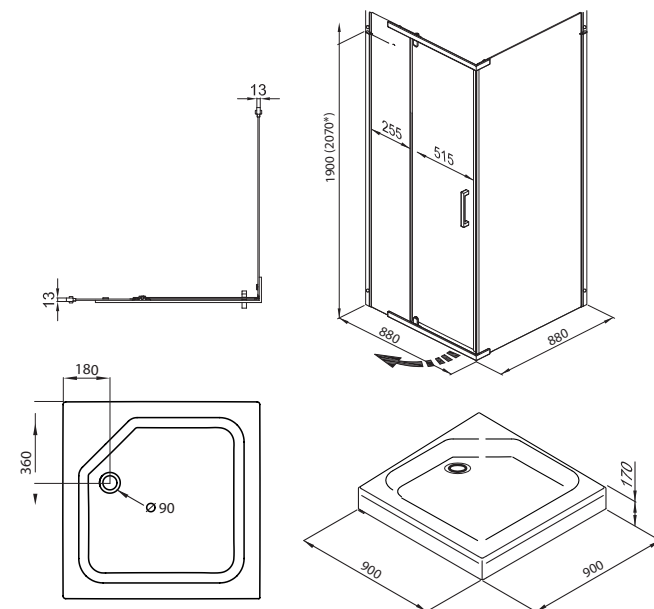

Поддон на стр.12

*высота с поддоном
Универсальная установка (лев/прав открывание двери)

ТЕРРА-ХРОМ
100x80, 120x80

Длина	1000/1200 мм
Ширина	800 мм
Высота	2070* мм
Ширина проема	515 мм
Материал	Алюминий, Закаленное стекло
Цвет профиля	Хром
Толщина стекла	6 мм
Диаметр слива	90 мм
Двери и передние стекла	Прозрачные