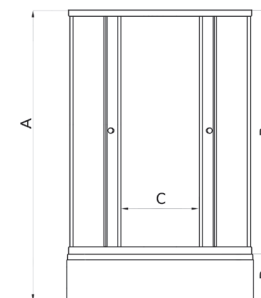

НИЗКИЙ ПОДДОН

ДО 90x90 А

A - Высота, мм	1910
B - Высота стеклянной ширмы, мм	1745
C - Ширина дверного проема, мм	540
D - Высота поддона, мм	170

ДО 100x100 А

A - Высота, мм	2050
B - Высота стеклянной ширмы, мм	1875
C - Ширина дверного проема, мм	540
D - Высота поддона, мм	170

Душевой поддон серии А (низкий)
 Диаметр слива 90 мм
 Каркас жесткий усиленный
 Экран съемный

СРЕДНИЙ ПОДДОН

ДО 90x90 В

A - Высота, мм	2050
B - Высота стеклянной ширмы, мм	1745
C - Ширина дверного проема, мм	540
D - Высота поддона, мм	310

ДО 100x100 В

A - Высота, мм	2050
B - Высота стеклянной ширмы, мм	1745
C - Ширина дверного проема, мм	540
D - Высота поддона, мм	310

Душевой поддон серии В (средний)
 Диаметр слива 50 мм
 Каркас жесткий усиленный
 Экран съемный