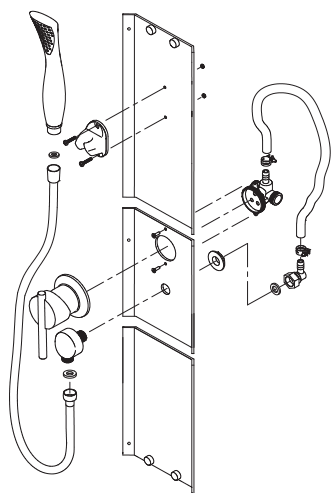

ВАРИАНТЫ ПОДДОНА

Поддон низкий (А)

СХЕМА ОТКРЫВАНИЯ

РИСУНОК ДВЕРЕЙ И ПЕРЕДНИХ СТЕКОЛ

Прозрачное (Ультра)

Душевой набор ДН1
Смеситель с лейкой

ДК КУБ 90x90

Душевой поддон серии А (низкий)
 Диаметр слива 90 мм
 Каркас жесткий усиленный
 Экран съемный