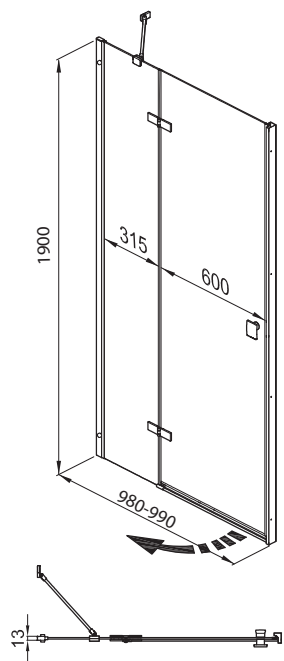

ДАБЛ 90/100

Ширина	900/1000 мм
Высота	1850 мм
Ширина проема	715/815 мм
Материал	Алюминий, Закаленное стекло
Цвет профиля	Хром
Толщина стекла	5 мм

Новинка

СЛАЙД 100/120

Длина 1000/1200 мм
 Высота 1850 мм
 Ширина проема 410/510 мм
 Материал Алюминий / Закаленное стекло
 Цвет профиля Белый
 Толщина стекла 4 мм

БРУНО 99

Ширина	990 мм
Высота	1900 мм
Ширина проема	600 мм
Материал	Алюминий, Закаленное стекло
Цвет профиля	Хром
Толщина стекла	6 мм

Новинка

Душевая ширма 80 (ДШ)

Высота	1745 мм
Длина	800 мм
Ширина	800 мм
Ширина дверного проема	475 мм
Радиус	556 мм
Материал	Алюминий, Закаленное стекло
Цвет профиля	Белый
Толщина стекла	4 мм
Двери и передние стекла	Прозрачные(Ультра)

Душевая ширма 90 (ДШ)

Высота	1745 мм
Длина	800 мм
Ширина	800 мм
Ширина дверного проема	540 мм
Радиус	556 мм
Материал	Алюминий, Закаленное стекло
Цвет профиля	Белый
Толщина стекла	4 мм
Двери и передние стекла	Прозрачные(Ультра)