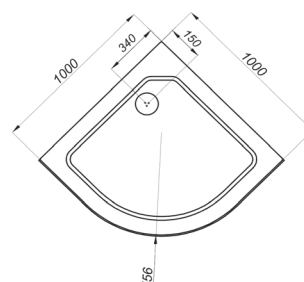

Поддон на стр.13

Новинка

*высота с поддоном
Универсальная установка (лев/прав открытие двери)

ДЕКА-ХРОМ
90x90, 100x100

Длина	900/1000 мм
Ширина	900/1000 мм
Высота	2070* мм
Ширина проема	500 мм
Материал	Алюминий, Закаленное стекло
Цвет профиля	Хром
Толщина стекла	6 мм
Диаметр слива	90 мм
Двери и передние стекла	Прозрачные

СРЕДНИЙ ПОДДОН

ДК 90x90 В

Душевой поддон серии..... В (средний)
 Диаметр слива..... 90 мм
 Каркас..... жесткий усиленный
 Экран..... съемный

A - Высота, мм	2280
B - Высота ограждения, мм	2055
C - Пространство внутри кабины, мм	2060
D - Ширина дверного проема, мм	540
E - Высота стеклянной ширмы, мм	1745
F - Высота поддона, мм	310

Узоры

Лайт

Прозрачное (Ультра)

НИЗКИЙ ПОДДОН

ДК 100x100 А

Душевой поддон серии А (низкий)
 Диаметр слива 90 мм
 Каркас жесткий усиленный
 Экран съемный

A - Высота, мм	2280
B - Высота ограждения, мм	2045
C - Пространство внутри кабины, мм	2090
D - Ширина дверного проема, мм	540
E - Высота стеклянной ширмы, мм	1875
F - Высота поддона, мм	170

СРЕДНИЙ ПОДДОН

ДК 100x100 В

Душевой поддон серии В (средний)
 Диаметр слива 90 мм
 Каркас жесткий усиленный
 Экран съемный

A - Высота, мм	2280
B - Высота ограждения, мм	2055
C - Пространство внутри кабины, мм	2090
D - Ширина дверного проема, мм	540
E - Высота стеклянной ширмы, мм	1745
F - Высота поддона, мм	310