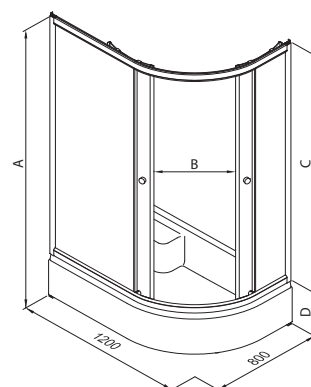

Схема ограждения в левой конфигурации

Новинка

СРЕДНИЙ ПОДДОН

ДО КОРАЛЛ 120x80 В

Душевой поддон серии В (средний)
 Диаметр слива 50 мм
 Каркас жесткий усиленный
 Экран съемный

A - Высота, мм	2055
B - Ширина дверного проема, мм	475
C - Высота стеклянной ширмы, мм	1745
D - Высота поддона, мм	310