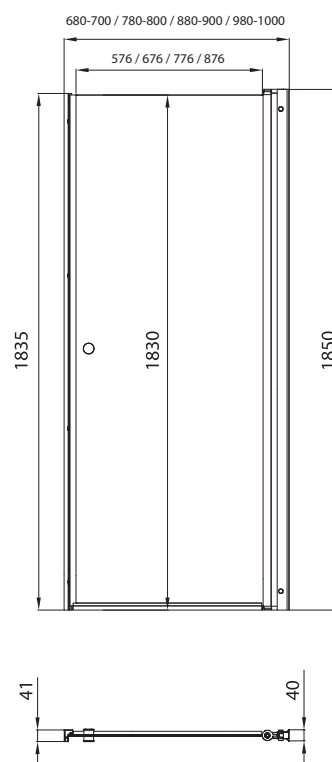

ДУШЕВЫЕ КАБИНЫ

Душевая кабина Хит 88*88 А (ДК)	стр. 34-35
Душевые кабины 90*90 А (ДК)	стр. 36-37
Душевые кабины 90*90 В (ДК)	стр. 36-37
Душевые кабины 90*90 Б (ДК)	стр. 36-37
Душевые кабины 100*100 А (ДК)	стр. 38-39
Душевые кабины 100*100 В (ДК)	стр. 38-39
Душевая кабина Квадро 100*80 А (ДК)	стр. 40-41
Душевая кабина Квадро 120*80 А (ДК)	стр. 40-41
Душевая кабина Коралл 120*80 А (ДК)	стр. 42-43
Душевая кабина Коралл 120*80 В (ДК)	стр. 42-43
Душевая кабина Фреш 90*90 А (ДК)	стр. 44-45
Душевая кабина Куб 90*90 А (ДК)	стр. 46-47

ШТОРЫ

Душевая штора Соло	стр. 48
Душевая штора Соло-Квад	стр. 48
Душевая штора Соло-Блэк	стр. 49
Штора 1500	стр. 50
Штора 1700	стр. 50
Торцевая штора 700	стр. 50

УНО
70/80/90/100

Ширина 700/800/900/1000 мм
 Высота 1850 мм
 Ширина проема 576/676/766/876 мм
 Материал Алюминий, Закаленное стекло
 Цвет профиля Хром
 Толщина стекла 5 мм