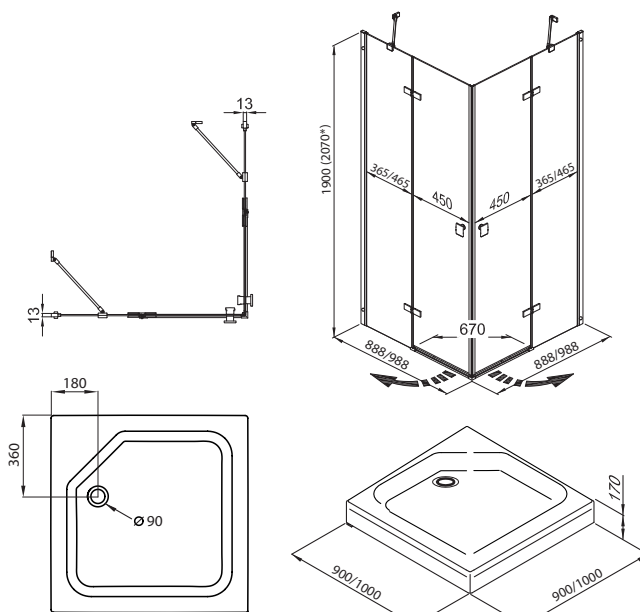

ДЕЛЬТА-ХРОМ 90x90, 100x100

Длина	900/1000 мм
Ширина	900/1000 мм
Высота	2020* мм
Ширина проема	670 мм
Материал	Алюминий, Закаленное стекло
Цвет профиля	Хром
Толщина стекла	6 мм
Диаметр слива	90 мм
Двери и передние стекла	Прозрачные

Поддон на стр.12

*высота с поддоном