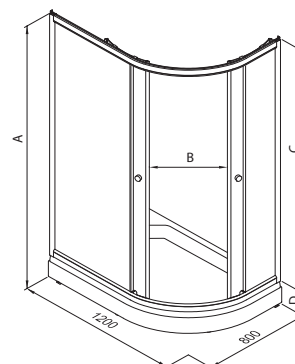

Узоры

Лайт

Прозрачное (Ультра)

Новинка

НИЗКИЙ ПОДДОН

ДО КОРАЛЛ 120x80 А

Душевой поддон серии А (низкий)
 Диаметр слива 90 мм
 Каркас жесткий усиленный
 Экран съемный

A - Высота, мм	1915
B - Ширина дверного проема, мм	475
C - Высота стеклянной ширмы, мм	1745
D - Высота поддона, мм	170