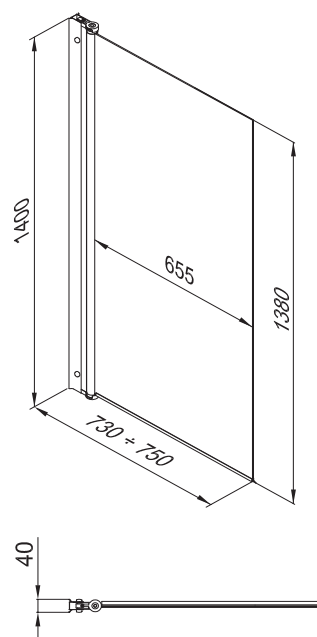

Конфигурация универсальная (левая/правая)

ДК КВАДРО 120x80 А

Душевой поддон серии А (низкий)
 Диаметр слива 90 мм
 Каркас жесткий усиленный
 Экран съемный

A - Высота, мм	2280
B - Высота ограждения, мм	2020
C - Пространство внутри кабины, мм	2055
D - Ширина дверного проема, мм	510
E - Высота стеклянной ширмы, мм	1850
F - Высота поддона, мм	170

Новинка

СРЕДНИЙ ПОДДОН

ДК КОРАЛЛ 120x80 В

Душевой поддон серии..... В (средний)
 Диаметр слива..... 50 мм
 Каркас..... жесткий усиленный
 Экран..... съёмный

A - Высота, мм	2315
B - Высота ограждения, мм	2055
C - Пространство внутри кабины, мм	2090
D - Ширина дверного проема, мм	475
E - Высота стеклянной ширмы, мм	1745
F - Высота поддона, мм	310

РИСУНОК ДВЕРЕЙ И ПЕРЕДНИХ СТЕКОЛ

Прозрачное (Ультра)

Душевой набор ДН4
Смеситель с лейкой и тропическим душем

СОЛО

Длина	750 мм
Высота	1400 мм
Ширина проема	655 мм
Материал	Алюминий / Закаленное стекло
Цвет профиля	Серый
Толщина стекла	4 мм

СОЛО-КВАД

Длина	750 мм
Высота	1400 мм
Ширина проема	655 мм
Материал	Алюминий / Закаленное стекло
Цвет профиля	Серый
Толщина стекла	4 мм

СОЛО-БЛЭК

Длина	750 мм
Высота	1400 мм
Ширина проема	687 мм
Материал	Алюминий / Закаленное стекло
Цвет профиля	Черный
Толщина стекла	6 мм