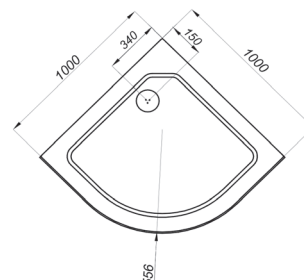

Узоры

Лайт

Прозрачное (Ультра)

НИЗКИЙ ПОДДОН

ДК 100x100 А

Душевой поддон серии А (низкий)
 Диаметр слива 90 мм
 Каркас жесткий усиленный
 Экран съемный

A - Высота, мм	2280
B - Высота ограждения, мм	2045
C - Пространство внутри кабины, мм	2090
D - Ширина дверного проема, мм	540
E - Высота стеклянной ширмы, мм	1875
F - Высота поддона, мм	170

СРЕДНИЙ ПОДДОН

ДК 100x100 В

Душевой поддон серии В (средний)
 Диаметр слива 90 мм
 Каркас жесткий усиленный
 Экран съемный

A - Высота, мм	2280
B - Высота ограждения, мм	2055
C - Пространство внутри кабины, мм	2090
D - Ширина дверного проема, мм	540
E - Высота стеклянной ширмы, мм	1745
F - Высота поддона, мм	310