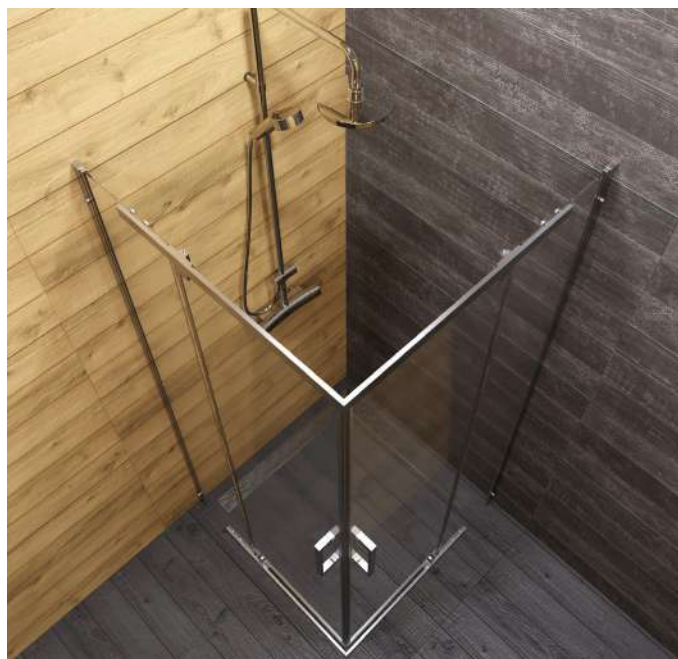

КАППА-ХРОМ
80x80, 90x90, 100x100

Длина	800/900/1000 мм
Ширина	800/900/1000 мм
Высота	2070* мм
Ширина проема	680 мм
Материал	Алюминий, Закаленное стекло
Цвет профиля	Хром
Толщина стекла	6 мм
Диаметр слива	90 мм
Двери и передние стекла	Прозрачные

Поддон на стр.12

*высота с поддоном