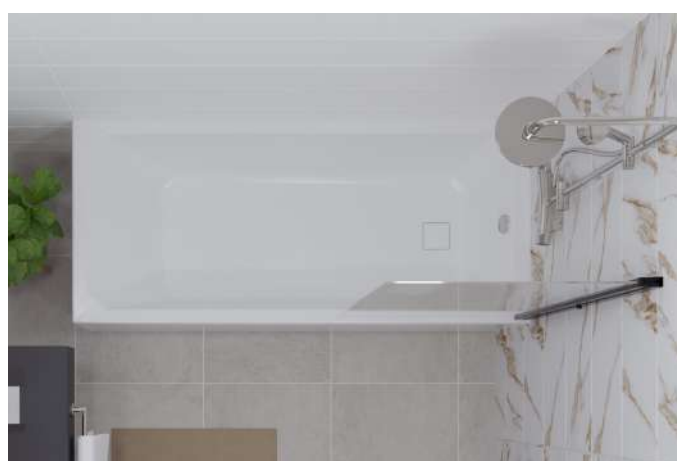

СОЛО-КВАД

Длина	750 мм
Высота	1400 мм
Ширина проема	655 мм
Материал	Алюминий / Закаленное стекло
Цвет профиля	Серый
Толщина стекла	4 мм

СОЛО-БЛЭК

Длина	750 мм
Высота	1400 мм
Ширина проема	687 мм
Материал	Алюминий / Закаленное стекло
Цвет профиля	Черный
Толщина стекла	6 мм