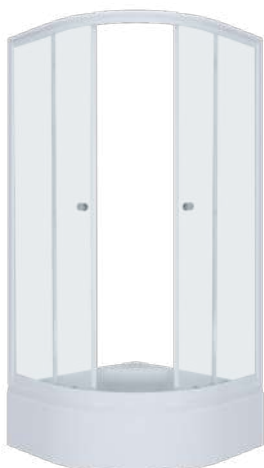

СРЕДНИЙ ПОДДОН