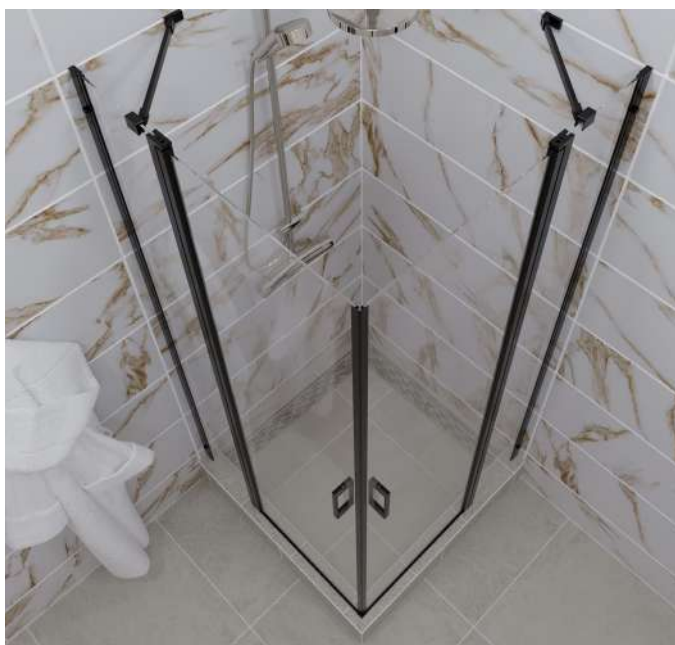

ТАУ-БЛЭК
90x90

Длина	900 мм
Ширина	900 мм
Высота	2070* мм
Ширина проема	745 мм
Материал	Алюминий, Закаленное стекло
Цвет профиля	Черный
Толщина стекла	6 мм
Диаметр слива	90 мм
Двери и передние стекла	Прозрачные

Поддон на стр.12

Новинка