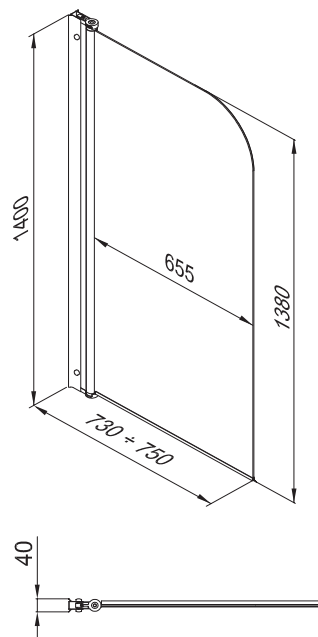

Конфигурация универсальная (левая/правая)

ДК КВАДРО 120x80 А

Душевой поддон серии А (низкий)
 Диаметр слива 90 мм
 Каркас жесткий усиленный
 Экран съемный

A - Высота, мм	2280
B - Высота ограждения, мм	2020
C - Пространство внутри кабины, мм	2055
D - Ширина дверного проема, мм	510
E - Высота стеклянной ширмы, мм	1850
F - Высота поддона, мм	170

Новинка

СРЕДНИЙ ПОДДОН

ДК КОРАЛЛ 120x80 В

Душевой поддон серии..... В (средний)
 Диаметр слива..... 50 мм
 Каркас..... жесткий усиленный
 Экран..... съёмный

A - Высота, мм	2315
B - Высота ограждения, мм	2055
C - Пространство внутри кабины, мм	2090
D - Ширина дверного проема, мм	475
E - Высота стеклянной ширмы, мм	1745
F - Высота поддона, мм	310

РИСУНОК ДВЕРЕЙ И ПЕРЕДНИХ СТЕКОЛ

Прозрачное (Ультра)

Душевой набор ДН4
Смеситель с лейкой и тропическим душем

СОЛО

Длина	750 мм
Высота	1400 мм
Ширина проема	655 мм
Материал	Алюминий / Закаленное стекло
Цвет профиля	Серый
Толщина стекла	4 мм

СОЛО-КВАД

Длина	750 мм
Высота	1400 мм
Ширина проема	655 мм
Материал	Алюминий / Закаленное стекло
Цвет профиля	Серый
Толщина стекла	4 мм

СОЛО-БЛЭК

Длина	750 мм
Высота	1400 мм
Ширина проема	687 мм
Материал	Алюминий / Закаленное стекло
Цвет профиля	Черный
Толщина стекла	6 мм