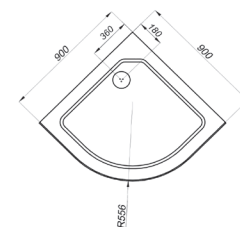

Душевой поддон серии ..... А (низкий)
Диаметр слива ..... 90 мм
Каркас ..... жесткий усиленный
Экран ..... съемный