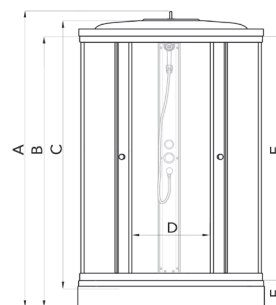

ДК 90x90 А

Душевой поддон серии..... А (низкий)
 Диаметр слива..... 90 мм
 Каркас..... жесткий усиленный
 Экран..... съемный

A - Высота, мм	2150
B - Высота ограждения, мм	1915
C - Пространство внутри кабины, мм	1930
D - Ширина дверного проема, мм	540
E - Высота стеклянной ширмы, мм	1745
F - Высота поддона, мм	170