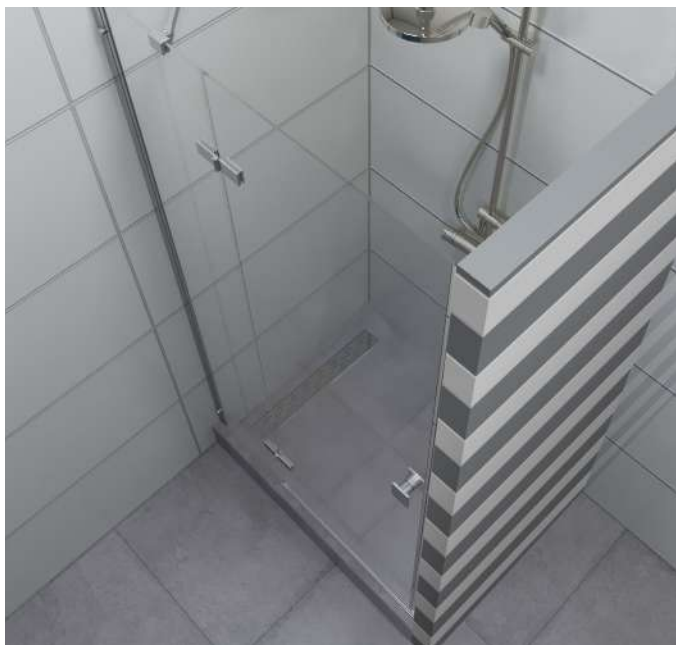

БРУНО 99

Ширина	990 мм
Высота	1900 мм
Ширина проема	600 мм
Материал	Алюминий, Закаленное стекло
Цвет профиля	Хром
Толщина стекла	6 мм

Новинка