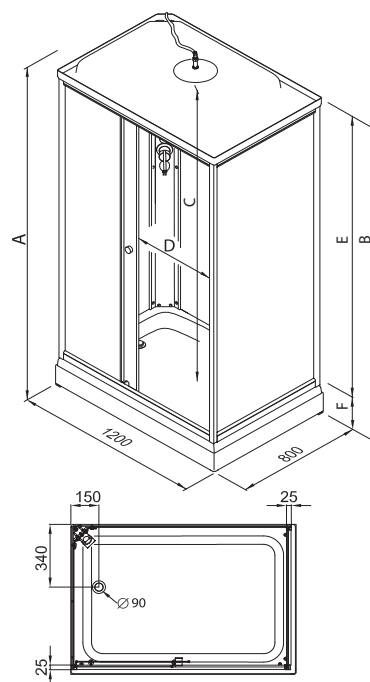

Лайт

Прозрачное (Ультра)

ДК КВАДРО 100x80 А

Душевой поддон серии А (низкий)
 Диаметр слива 90 мм
 Каркас жесткий усиленный
 Экран съемный

A - Высота, мм	2280
B - Высота ограждения, мм	2020
C - Пространство внутри кабины, мм	2055
D - Ширина дверного проема, мм	410
E - Высота стеклянной ширмы, мм	1850
F - Высота поддона, мм	170

Конфигурация универсальная (левая/правая)

ДК КВАДРО 120x80 А

Душевой поддон серии А (низкий)
 Диаметр слива 90 мм
 Каркас жесткий усиленный
 Экран съемный

A - Высота, мм	2280
B - Высота ограждения, мм	2020
C - Пространство внутри кабины, мм	2055
D - Ширина дверного проема, мм	510
E - Высота стеклянной ширмы, мм	1850
F - Высота поддона, мм	170