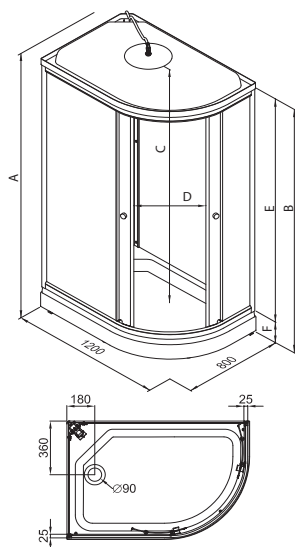

Конфигурация универсальная (левая/правая)

ДК КВАДРО 120x80 А

Душевой поддон серии А (низкий)
 Диаметр слива 90 мм
 Каркас жесткий усиленный
 Экран съемный

A - Высота, мм	2280
B - Высота ограждения, мм	2020
C - Пространство внутри кабины, мм	2055
D - Ширина дверного проема, мм	510
E - Высота стеклянной ширмы, мм	1850
F - Высота поддона, мм	170

A - Высота, мм	2175
B - Высота ограждения, мм	1915
C - Пространство внутри кабины, мм	1950
D - Ширина дверного проема, мм	475
E - Высота стеклянной ширмы, мм	1745
F - Высота поддона, мм	170

Схема кабины в левой конфигурации

Новинка

СРЕДНИЙ ПОДДОН

ДК КОРАЛЛ 120x80 В

Душевой поддон серии..... В (средний)
 Диаметр слива..... 50 мм
 Каркас..... жесткий усиленный
 Экран..... съёмный

A - Высота, мм	2315
B - Высота ограждения, мм	2055
C - Пространство внутри кабины, мм	2090
D - Ширина дверного проема, мм	475
E - Высота стеклянной ширмы, мм	1745
F - Высота поддона, мм	310