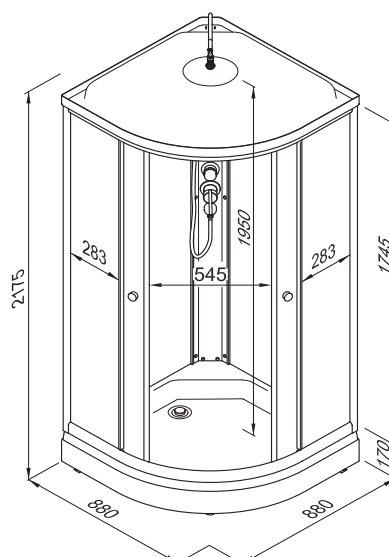

Средний (В)

ДК ХИТ 88x88

ДК ХИТ-ГРЭЙ 88x88

Длина	880 мм
Ширина	880 мм
Высота	2175 мм
Ширина проема	545 мм
Высота стеклянной ширмы	1745 мм
Толщина стекла	4 мм
Высота поддона	170 мм
Душевой поддон серии	A (низкий)
Диаметр слива	50 мм
Каркас	жесткий усиленный
Экран	съемный