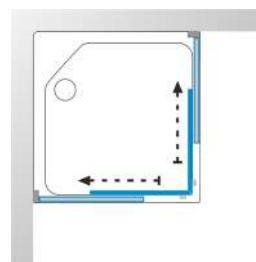

А - Высота, мм	2175
В - Высота стеклянной ширмы, мм	1745
С - Пространство внутри кабины, мм	1950
Д - Ширина дверного проема, мм	500
Е - Высота поддона, мм	170

ВАРИАНТЫ ПОДДОНА

Поддон низкий (А)

СХЕМА ОТКРЫВАНИЯ

РИСУНОК ДВЕРЕЙ И ПЕРЕДНИХ СТЕКОЛ

Прозрачное (Ультра)

Душевой набор ДН4
Смеситель с лейкой и тропическим душем

СОЛО

Длина	750 мм
Высота	1400 мм
Ширина проема	655 мм
Материал	Алюминий / Закаленное стекло
Цвет профиля	Серый
Толщина стекла	4 мм