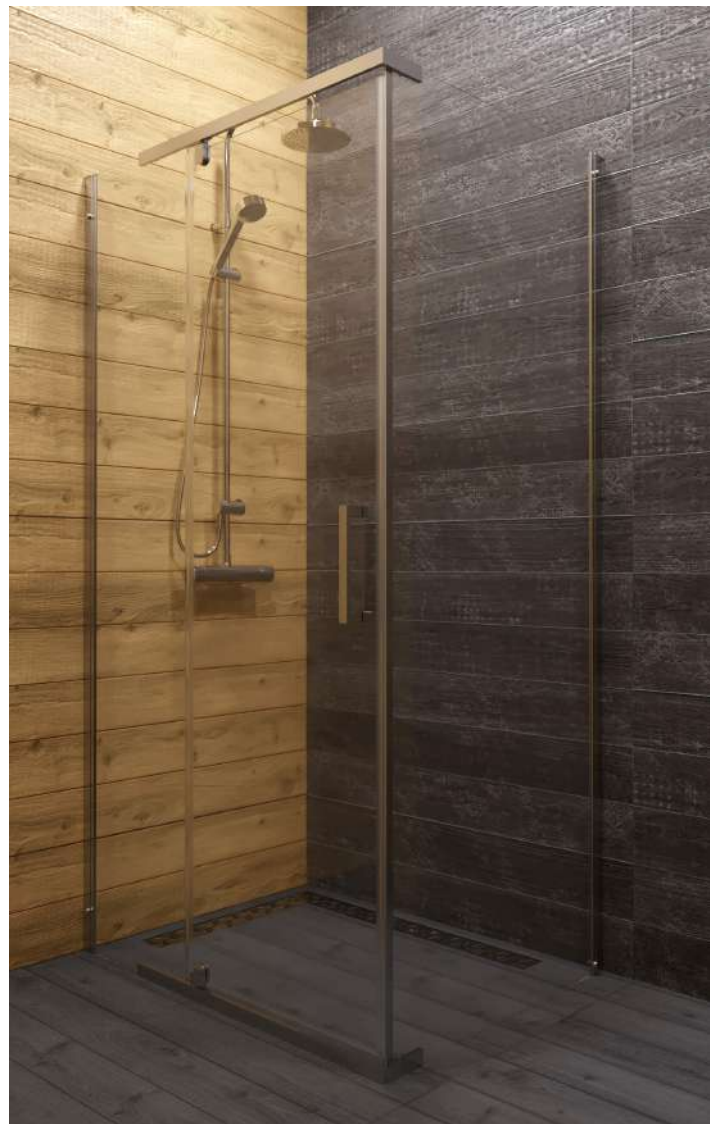

ТЕРРА-ХРОМ
100x80, 120x80

Длина	1000/1200 мм
Ширина	800 мм
Высота	2070* мм
Ширина проема	515 мм
Материал	Алюминий, Закаленное стекло
Цвет профиля	Хром
Толщина стекла	6 мм
Диаметр слива	90 мм
Двери и передние стекла	Прозрачные

Поддон на стр.13

Новинка