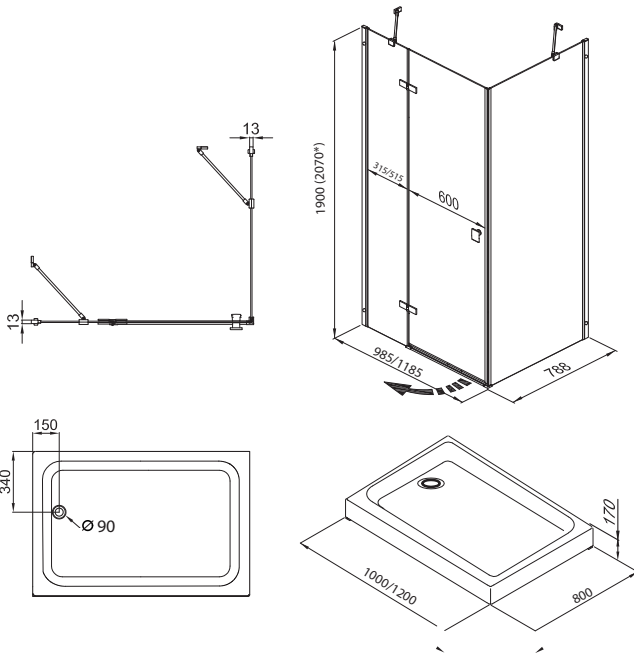

*высота с поддоном
Универсальная установка (лев/прав открытие двери)