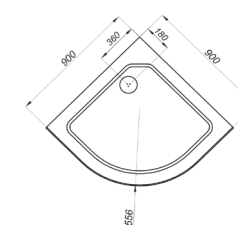

ДК 90x90 Б

Душевой поддон серии..... Б (глубокий)
Диаметр слива..... 90 мм
Каркас..... жесткий усиленный
Экран..... съемный
Объем..... 90 л