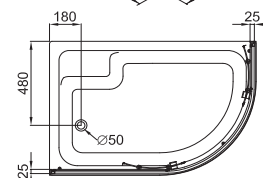

Схема ограждения в левой конфигурации

Новинка

СРЕДНИЙ ПОДДОН

ДО КОРАЛЛ 120x80 В

Душевой поддон серии В (средний)
 Диаметр слива 50 мм
 Каркас жесткий усиленный
 Экран съемный

A - Высота, мм	2055
B - Ширина дверного проема, мм	475
C - Высота стеклянной ширмы, мм	1745
D - Высота поддона, мм	310