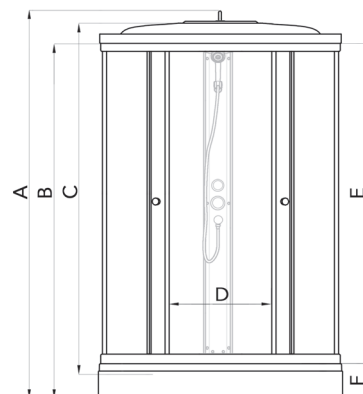

Узоры

Лайт

Прозрачное (Ультра)

НИЗКИЙ ПОДДОН

ДК 100x100 А

Душевой поддон серии А (низкий)
 Диаметр слива 90 мм
 Каркас жесткий усиленный
 Экран съемный

A - Высота, мм	2280
B - Высота ограждения, мм	2045
C - Пространство внутри кабины, мм	2090
D - Ширина дверного проема, мм	540
E - Высота стеклянной ширмы, мм	1875
F - Высота поддона, мм	170