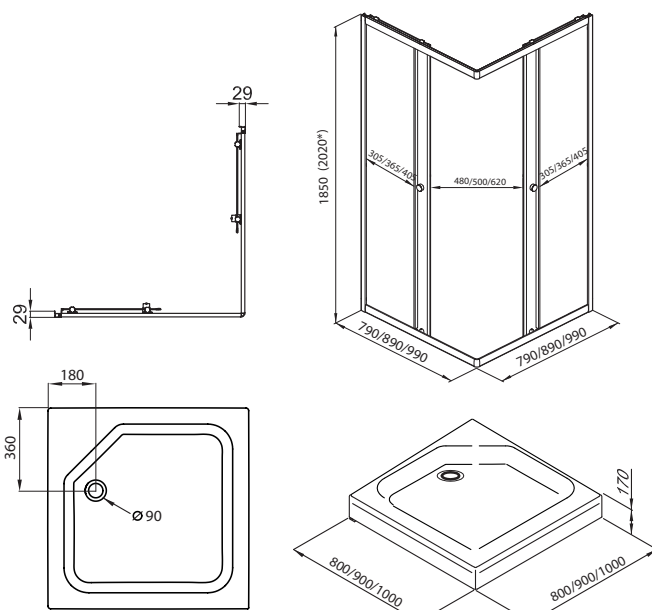

ВЕНТА-ХРОМ
80x80, 90x90, 100x100

ВЕНТА-БЛЭК
80x80, 90x90, 100x100

Длина	800/900/1000 мм
Ширина	800/900/1000 мм
Высота	2020* мм
Ширина проема	480/500/620 мм
Материал	Алюминий, Закаленное стекло
Цвет профиля	Хром / Черный
Толщина стекла	4 мм
Диаметр слива	90 мм
Двери и передние стекла	Прозрачные

Поддон на стр.12

*высота с поддоном