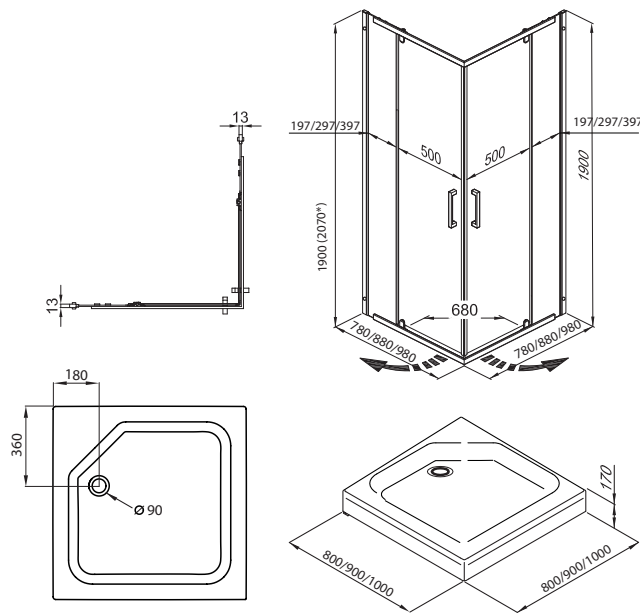

КАППА-ХРОМ
80x80, 90x90, 100x100

Длина	800/900/1000 мм
Ширина	800/900/1000 мм
Высота	2070* мм
Ширина проема	680 мм
Материал	Алюминий, Закаленное стекло
Цвет профиля	Хром
Толщина стекла	6 мм
Диаметр слива	90 мм
Двери и передние стекла	Прозрачные

Поддон на стр.12

*высота с поддоном