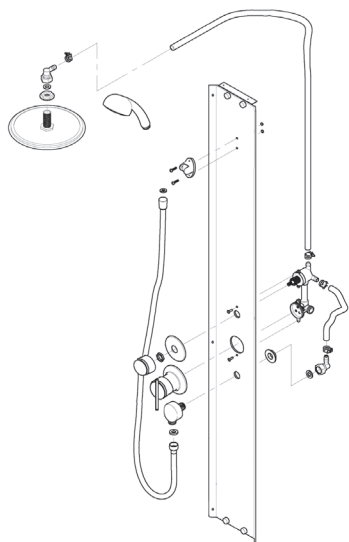

Душевой набор ДН4
Смеситель ..... с лейкой и тропическим душем

РИСУНОК ДВЕРЕЙ И ПЕРЕДНИХ СТЕКОЛ

ВАРИАНТЫ КОНФИГУРАЦИИ

ВАРИАНТЫ ПОДДОНА