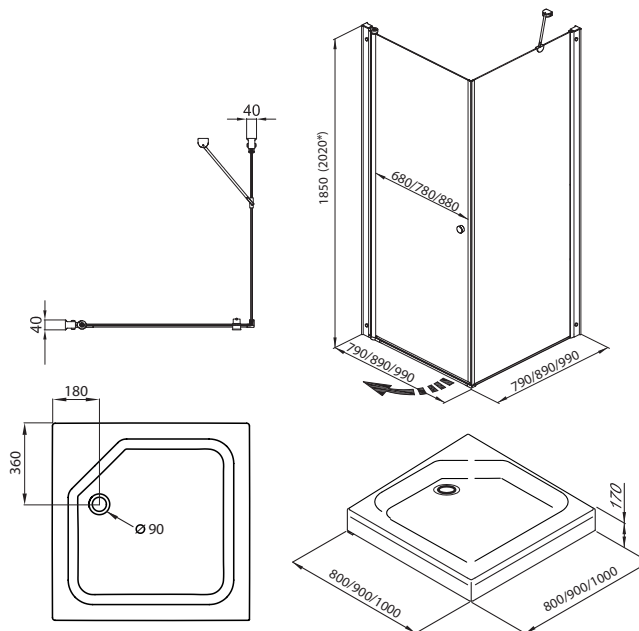

ФОРТА-ХРОМ 80x80, 90x90, 100x100

Длина	800/900/1000 мм
Ширина	800/900/1000 мм
Высота	2020* мм
Ширина проема	680/780/880 мм
Материал	Алюминий, Закаленное стекло
Цвет профиля	Хром
Толщина стекла	5 мм
Диаметр слива	90 мм
Высота поддона	170 мм
Двери и передние стекла	Прозрачные

Поддон на стр.12

*высота с поддоном
Универсальная установка (лев/прав открытие двери)