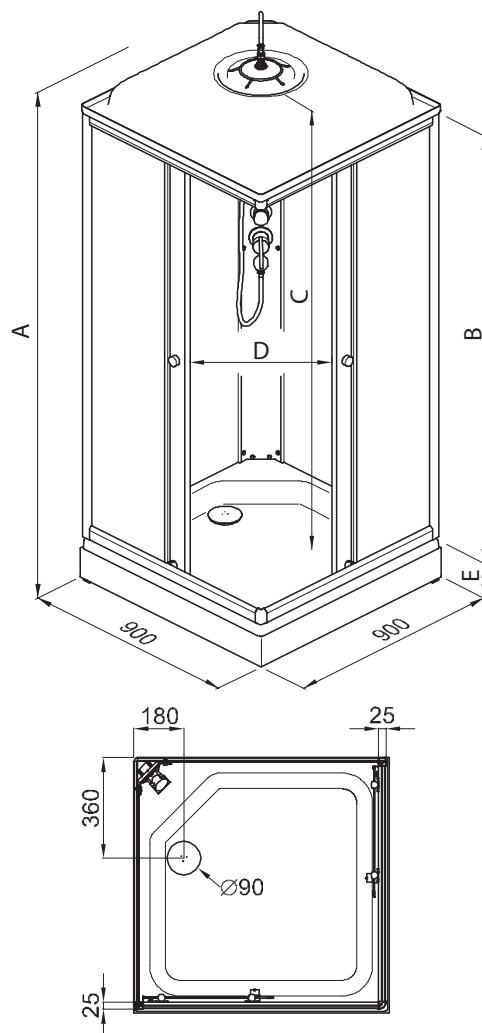

ДК КУБ 90x90

Душевой поддон серии ..... А (низкий)
Диаметр слива ..... 90 мм
Каркас ..... жесткий усиленный
Экран ..... съемный

А - Высота, мм	2175
В - Высота стеклянной ширмы, мм	1745
С - Пространство внутри кабины, мм	1950
Д - Ширина дверного проема, мм	500
Е - Высота поддона, мм	170