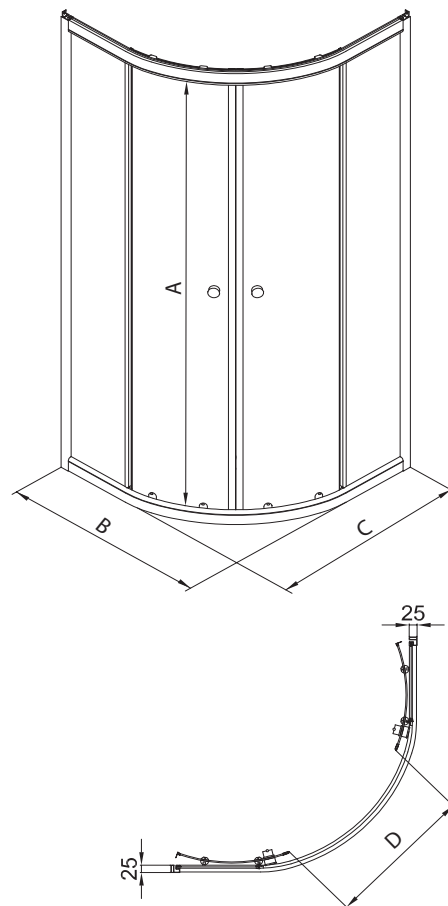

ШТОРЫ

Душевая штора Соло	стр. 48
Душевая штора Соло-Квад	стр. 48
Душевая штора Соло-Блэк	стр. 49
Штора 1500	стр. 50
Штора 1700	стр. 50
Торцевая штора 700	стр. 50

УНО
70/80/90/100

Ширина 700/800/900/1000 мм
 Высота 1850 мм
 Ширина проема 576/676/766/876 мм
 Материал Алюминий, Закаленное стекло
 Цвет профиля Хром
 Толщина стекла 5 мм

ДАБЛ 90/100

Ширина	900/1000 мм
Высота	1850 мм
Ширина проема	715/815 мм
Материал	Алюминий, Закаленное стекло
Цвет профиля	Хром
Толщина стекла	5 мм

Новинка

СЛАЙД 100/120

Длина 1000/1200 мм
 Высота 1850 мм
 Ширина проема 410/510 мм
 Материал Алюминий / Закаленное стекло
 Цвет профиля Белый
 Толщина стекла 4 мм

БРУНО 99

Ширина	990 мм
Высота	1900 мм
Ширина проема	600 мм
Материал	Алюминий, Закаленное стекло
Цвет профиля	Хром
Толщина стекла	6 мм

Новинка

Душевая ширма 80 (ДШ)

Высота	1745 мм
Длина	800 мм
Ширина	800 мм
Ширина дверного проема	475 мм
Радиус	556 мм
Материал	Алюминий, Закаленное стекло
Цвет профиля	Белый
Толщина стекла	4 мм
Двери и передние стекла	Прозрачные(Ультра)

Душевая ширма 90 (ДШ)

Высота	1745 мм
Длина	800 мм
Ширина	800 мм
Ширина дверного проема	540 мм
Радиус	556 мм
Материал	Алюминий, Закаленное стекло
Цвет профиля	Белый
Толщина стекла	4 мм
Двери и передние стекла	Прозрачные(Ультра)