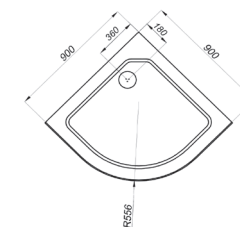

НИЗКИЙ ПОДДОН

ДО 90x90 А

A - Высота, мм	1910
B - Высота стеклянной ширмы, мм	1745
C - Ширина дверного проема, мм	540
D - Высота поддона, мм	170

ДО 100x100 А

A - Высота, мм	2050
B - Высота стеклянной ширмы, мм	1875
C - Ширина дверного проема, мм	540
D - Высота поддона, мм	170

Душевой поддон серии ..... А (низкий)
Диаметр слива ..... 90 мм
Каркас ..... жесткий усиленный
Экран ..... съемный

СРЕДНИЙ ПОДДОН

ДО 90x90 В

A - Высота, мм	2050
B - Высота стеклянной ширмы, мм	1745
C - Ширина дверного проема, мм	540
D - Высота поддона, мм	310

ДО 100x100 В

A - Высота, мм	2050
B - Высота стеклянной ширмы, мм	1745
C - Ширина дверного проема, мм	540
D - Высота поддона, мм	310

Душевой поддон серии ..... В (средний)
Диаметр слива ..... 50 мм
Каркас ..... жесткий усиленный
Экран ..... съемный

ГЛУБОКИЙ ПОДДОН

ДО 90x90 Б

A - Высота, мм	1920
B - Высота стеклянной ширмы, мм	1475
C - Ширина дверного проема, мм	540
D - Высота поддона, мм	450

Душевой поддон серии ..... Б (глубокий)
Диаметр слива ..... 50 мм
Каркас ..... жесткий усиленный
Экран ..... съемный
Объем ..... 90 л