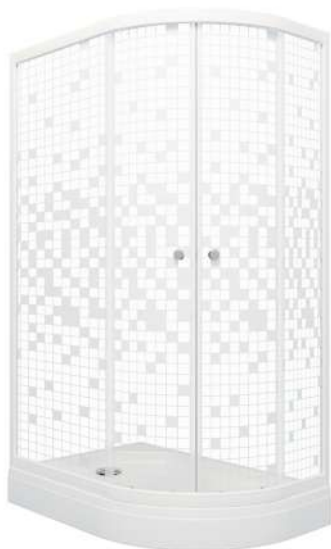

Узоры

Лайт

Прозрачное (Ультра)

Новинка

НИЗКИЙ ПОДДОН

ДО КОРАЛЛ 120x80 А

Душевой поддон серии А (низкий)
 Диаметр слива 90 мм
 Каркас жесткий усиленный
 Экран съемный

A - Высота, мм	1915
B - Ширина дверного проема, мм	475
C - Высота стеклянной ширмы, мм	1745
D - Высота поддона, мм	170