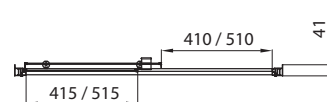

ДАБЛ 90/100

Ширина	900/1000 мм
Высота	1850 мм
Ширина проема	715/815 мм
Материал	Алюминий, Закаленное стекло
Цвет профиля	Хром
Толщина стекла	5 мм

Новинка

СЛАЙД 100/120

Длина 1000/1200 мм
 Высота 1850 мм
 Ширина проема 410/510 мм
 Материал Алюминий / Закаленное стекло
 Цвет профиля Белый
 Толщина стекла 4 мм

БРУНО 99

Ширина	990 мм
Высота	1900 мм
Ширина проема	600 мм
Материал	Алюминий, Закаленное стекло
Цвет профиля	Хром
Толщина стекла	6 мм

Новинка

Душевая ширма 80 (ДШ)

Высота	1745 мм
Длина	800 мм
Ширина	800 мм
Ширина дверного проема	475 мм
Радиус	556 мм
Материал	Алюминий, Закаленное стекло
Цвет профиля	Белый
Толщина стекла	4 мм
Двери и передние стекла	Прозрачные(Ультра)