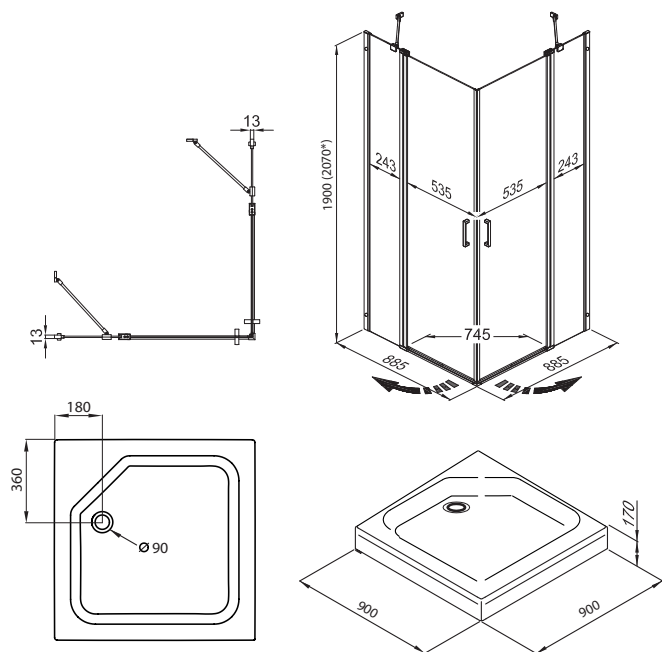

*высота с поддоном