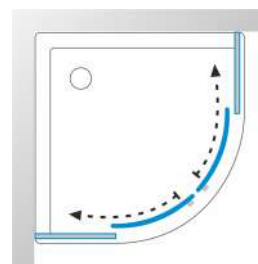

ВАРИАНТЫ ПОДДОНА

Поддон низкий (А)

СХЕМА ОТКРЫВАНИЯ

РИСУНОК ДВЕРЕЙ И ПЕРЕДНИХ СТЕКОЛ

Прозрачное (Ультра)

Тонированное

Душевой набор ДН4
Смеситель с лейкой и тропическим душем

НИЗКИЙ ПОДДОН