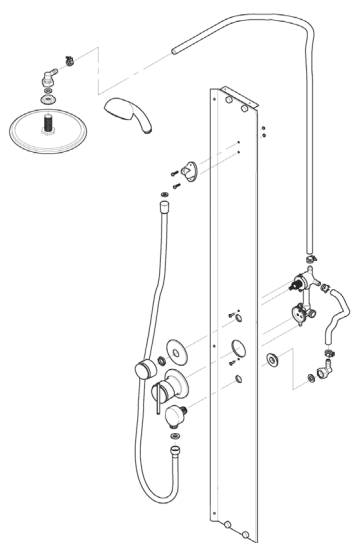

А - Высота, мм	2175
В - Высота стеклянной ширмы, мм	1745
С - Пространство внутри кабины, мм	1950
Д - Ширина дверного проема, мм	500
Е - Высота поддона, мм	170

ВАРИАНТЫ ПОДДОНА

Поддон низкий (А)

СХЕМА ОТКРЫВАНИЯ

РИСУНОК ДВЕРЕЙ И ПЕРЕДНИХ СТЕКОЛ

Прозрачное (Ультра)

Душевой набор ДН4
Смеситель с лейкой и тропическим душем

СОЛО

Длина	750 мм
Высота	1400 мм
Ширина проема	655 мм
Материал	Алюминий / Закаленное стекло
Цвет профиля	Серый
Толщина стекла	4 мм