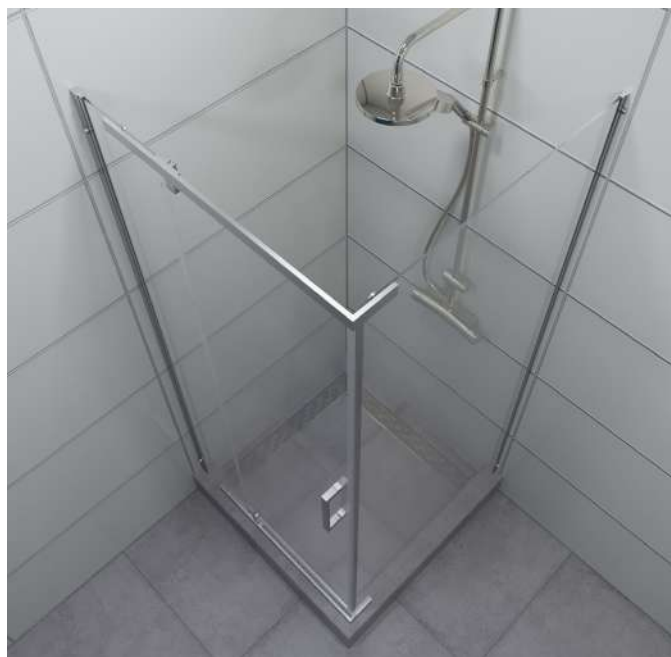

*высота с поддоном
Универсальная установка (лев/прав открывание двери)