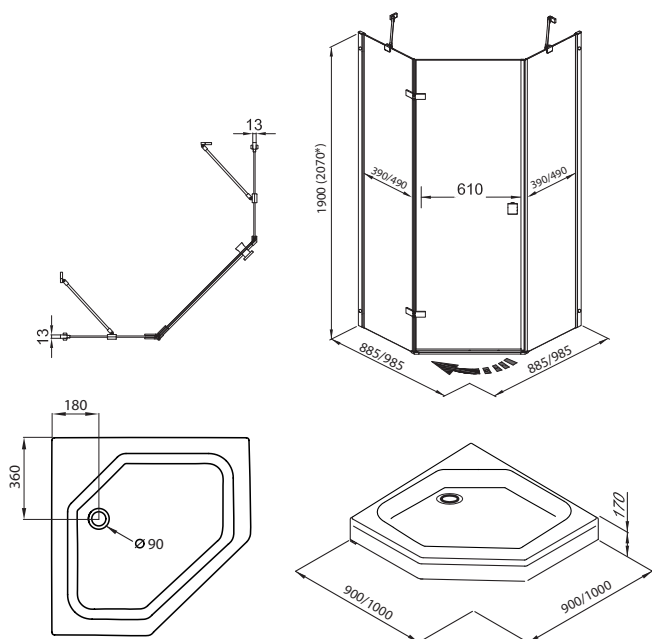

Поддон на стр.12

*высота с поддоном

СИГМА-ХРОМ
90x90, 100x100

Длина	900/1000 мм
Ширина	900/1000 мм
Высота	2070* мм
Ширина проема	610 мм
Материал	Алюминий, Закаленное стекло
Цвет профиля	Хром
Толщина стекла	6 мм
Диаметр слива	90 мм
Двери и передние стекла	Прозрачные

Поддон на стр.13

Новинка

*высота с поддоном
Универсальная установка (лев/прав открытие двери)

ДЕКА-ХРОМ
90x90, 100x100

Длина	900/1000 мм
Ширина	900/1000 мм
Высота	2070* мм
Ширина проема	500 мм
Материал	Алюминий, Закаленное стекло
Цвет профиля	Хром
Толщина стекла	6 мм
Диаметр слива	90 мм
Двери и передние стекла	Прозрачные