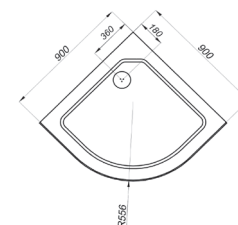

Поддон душевой ПД5 **90x90 Б** глубокий

Длина	900 мм
Ширина	900 мм
Высота поддона	450 мм
Форма	Четверть круга
Тип	Б (Глубокий)
Глубина поддона	350 мм
Диаметр слива	52 мм
Высота экрана	410 мм
Монтаж	Стальной каркас

Средний (В)

ДК ХИТ 88x88

ДК ХИТ-ГРЭЙ 88x88

Длина	880 мм
Ширина	880 мм
Высота	2175 мм
Ширина проема	545 мм
Высота стеклянной ширмы	1745 мм
Толщина стекла	4 мм
Высота поддона	170 мм
Душевой поддон серии	A (низкий)
Диаметр слива	50 мм
Каркас	жесткий усиленный
Экран	съемный

ДК 90x90 А

Душевой поддон серии..... А (низкий)
 Диаметр слива..... 90 мм
 Каркас..... жесткий усиленный
 Экран..... съемный

A - Высота, мм	2150
B - Высота ограждения, мм	1915
C - Пространство внутри кабины, мм	1930
D - Ширина дверного проема, мм	540
E - Высота стеклянной ширмы, мм	1745
F - Высота поддона, мм	170