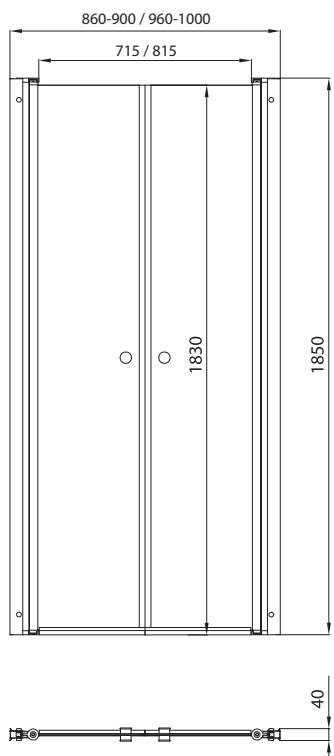

ШТОРЫ

Душевая штора Соло	стр. 48
Душевая штора Соло-Квад	стр. 48
Душевая штора Соло-Блэк	стр. 49
Штора 1500	стр. 50
Штора 1700	стр. 50
Торцевая штора 700	стр. 50

УНО
70/80/90/100

Ширина 700/800/900/1000 мм
 Высота 1850 мм
 Ширина проема 576/676/766/876 мм
 Материал Алюминий, Закаленное стекло
 Цвет профиля Хром
 Толщина стекла 5 мм

ДАБЛ 90/100

Ширина	900/1000 мм
Высота	1850 мм
Ширина проема	715/815 мм
Материал	Алюминий, Закаленное стекло
Цвет профиля	Хром
Толщина стекла	5 мм

Новинка

СЛАЙД 100/120

Длина 1000/1200 мм
 Высота 1850 мм
 Ширина проема 410/510 мм
 Материал Алюминий / Закаленное стекло
 Цвет профиля Белый
 Толщина стекла 4 мм