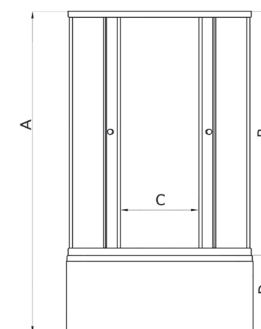

НИЗКИЙ ПОДДОН

ДО 90x90 А

A - Высота, мм	1910
B - Высота стеклянной ширмы, мм	1745
C - Ширина дверного проема, мм	540
D - Высота поддона, мм	170

ДО 100x100 А

A - Высота, мм	2050
B - Высота стеклянной ширмы, мм	1875
C - Ширина дверного проема, мм	540
D - Высота поддона, мм	170

Душевой поддон серии ..... А (низкий)
Диаметр слива ..... 90 мм
Каркас ..... жесткий усиленный
Экран ..... съемный

СРЕДНИЙ ПОДДОН

ДО 90x90 В

A - Высота, мм	2050
B - Высота стеклянной ширмы, мм	1745
C - Ширина дверного проема, мм	540
D - Высота поддона, мм	310

ДО 100x100 В

A - Высота, мм	2050
B - Высота стеклянной ширмы, мм	1745
C - Ширина дверного проема, мм	540
D - Высота поддона, мм	310

Душевой поддон серии ..... В (средний)
Диаметр слива ..... 50 мм
Каркас ..... жесткий усиленный
Экран ..... съемный

ГЛУБОКИЙ ПОДДОН

ДО 90x90 Б

A - Высота, мм	1920
B - Высота стеклянной ширмы, мм	1475
C - Ширина дверного проема, мм	540
D - Высота поддона, мм	450

Душевой поддон серии ..... Б (глубокий)
Диаметр слива ..... 50 мм
Каркас ..... жесткий усиленный
Экран ..... съемный
Объем ..... 90 л