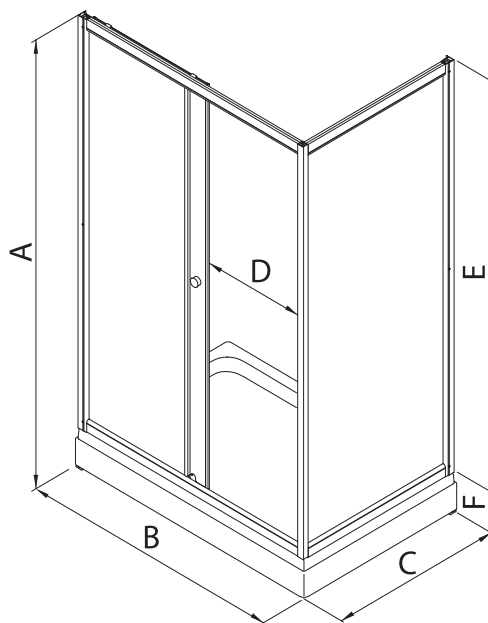

Стеклопанель является универсальной. Возможна установка на обе стороны поддона.

ДО ФЬЮЖН 100x80

Диаметр слива ..... 90 мм
Каркас ..... жесткий усиленный

A - Высота, мм	2020
B - Длина, мм	1000
C - Ширина, мм	800
D - Ширина дверного проема, мм	410
E - Высота стеклянной ширмы, мм	1850
F - Высота поддона, мм	170

ДО ФЬЮЖН 120x80

Диаметр слива ..... 90 мм
Каркас ..... жесткий усиленный

A - Высота, мм	2020
B - Длина, мм	1200
C - Ширина, мм	800
D - Ширина дверного проема, мм	510
E - Высота стеклянной ширмы, мм	1850
F - Высота поддона, мм	170