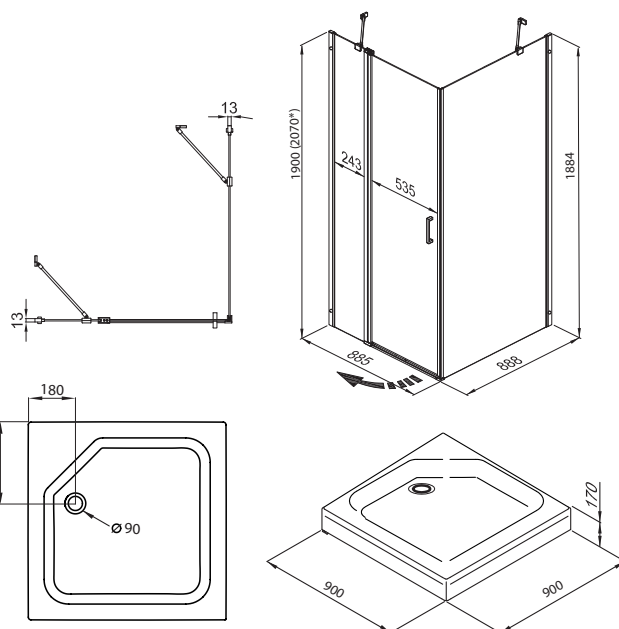

Поддон на стр.12

*высота с поддоном
Универсальная установка (лев/прав открытие двери)

ТАУ-БЛЭК
90x90

Длина	900 мм
Ширина	900 мм
Высота	2070* мм
Ширина проема	745 мм
Материал	Алюминий, Закаленное стекло
Цвет профиля	Черный
Толщина стекла	6 мм
Диаметр слива	90 мм
Двери и передние стекла	Прозрачные