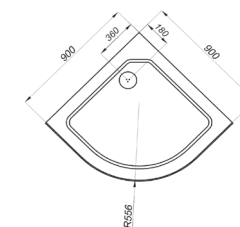

Поддон душевой ПД5 **90x90 Б** глубокий

Длина	900 мм
Ширина	900 мм
Высота поддона	450 мм
Форма	Четверть круга
Тип	Б (Глубокий)
Глубина поддона	350 мм
Диаметр слива	52 мм
Высота экрана	410 мм
Монтаж	Стальной каркас

НИЗКИЙ ПОДДОН

ДО 90x90 А

A - Высота, мм	1910
B - Высота стеклянной ширмы, мм	1745
C - Ширина дверного проема, мм	540
D - Высота поддона, мм	170

ДО 100x100 А

A - Высота, мм	2050
B - Высота стеклянной ширмы, мм	1875
C - Ширина дверного проема, мм	540
D - Высота поддона, мм	170

Душевой поддон серии А (низкий)
 Диаметр слива 90 мм
 Каркас жесткий усиленный
 Экран съемный

СРЕДНИЙ ПОДДОН

ДО 90x90 В

A - Высота, мм	2050
B - Высота стеклянной ширмы, мм	1745
C - Ширина дверного проема, мм	540
D - Высота поддона, мм	310

ДО 100x100 В

A - Высота, мм	2050
B - Высота стеклянной ширмы, мм	1745
C - Ширина дверного проема, мм	540
D - Высота поддона, мм	310

Душевой поддон серии В (средний)
 Диаметр слива 50 мм
 Каркас жесткий усиленный
 Экран съемный