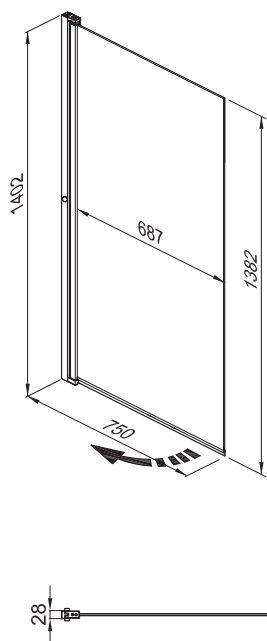

Конфигурация универсальная (левая/правая)

ДК КВАДРО 120x80 А

Душевой поддон серии А (низкий)
 Диаметр слива 90 мм
 Каркас жесткий усиленный
 Экран съемный

A - Высота, мм	2280
B - Высота ограждения, мм	2020
C - Пространство внутри кабины, мм	2055
D - Ширина дверного проема, мм	510
E - Высота стеклянной ширмы, мм	1850
F - Высота поддона, мм	170

Новинка

СРЕДНИЙ ПОДДОН

ДК КОРАЛЛ 120x80 В

Душевой поддон серии..... В (средний)
 Диаметр слива..... 50 мм
 Каркас..... жесткий усиленный
 Экран..... съёмный

A - Высота, мм	2315
B - Высота ограждения, мм	2055
C - Пространство внутри кабины, мм	2090
D - Ширина дверного проема, мм	475
E - Высота стеклянной ширмы, мм	1745
F - Высота поддона, мм	310

РИСУНОК ДВЕРЕЙ И ПЕРЕДНИХ СТЕКОЛ

Прозрачное (Ультра)

Душевой набор ДН4
Смеситель с лейкой и тропическим душем

СОЛО

Длина	750 мм
Высота	1400 мм
Ширина проема	655 мм
Материал	Алюминий / Закаленное стекло
Цвет профиля	Серый
Толщина стекла	4 мм

СОЛО-КВАД

Длина	750 мм
Высота	1400 мм
Ширина проема	655 мм
Материал	Алюминий / Закаленное стекло
Цвет профиля	Серый
Толщина стекла	4 мм

СОЛО-БЛЭК

Длина	750 мм
Высота	1400 мм
Ширина проема	687 мм
Материал	Алюминий / Закаленное стекло
Цвет профиля	Черный
Толщина стекла	6 мм