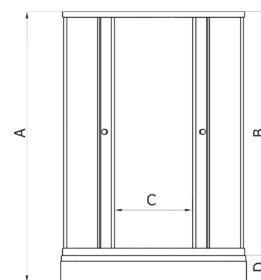

A - Высота, мм	2020
B - Длина, мм	1200
C - Ширина, мм	800
D - Ширина дверного проема, мм	510
E - Высота стеклянной ширмы, мм	1850
F - Высота поддона, мм	170

ВАРИАНТЫ РИСУНКА ДВЕРЕЙ И ПЕРЕДНИХ СТЕКОЛ

Полосы

НИЗКИЙ ПОДДОН

ДО 90x90 А

A - Высота, мм	1910
B - Высота стеклянной ширмы, мм	1745
C - Ширина дверного проема, мм	540
D - Высота поддона, мм	170

ДО 100x100 А

A - Высота, мм	2050
B - Высота стеклянной ширмы, мм	1875
C - Ширина дверного проема, мм	540
D - Высота поддона, мм	170