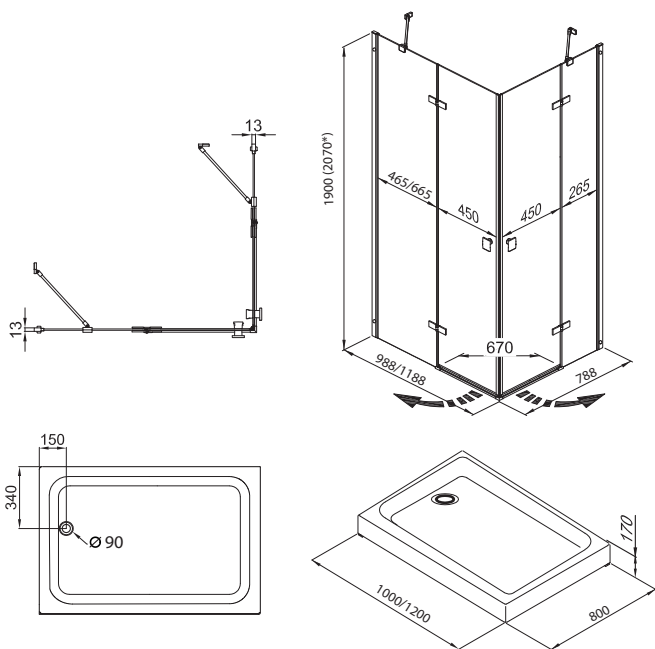

*высота с поддоном