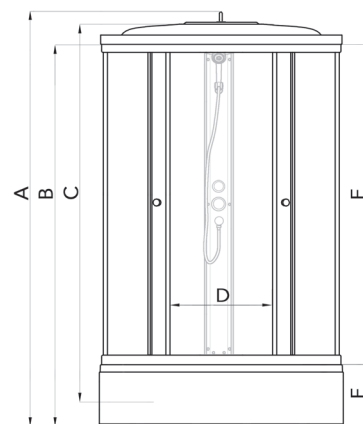

ДК 100x100 В

Душевой поддон серии ..... В (средний)
Диаметр слива ..... 90 мм
Каркас ..... жесткий усиленный
Экран ..... съемный

A - Высота, мм	2280
B - Высота ограждения, мм	2055
C - Пространство внутри кабины, мм	2090
D - Ширина дверного проема, мм	540
E - Высота стеклянной ширмы, мм	1745
F - Высота поддона, мм	310