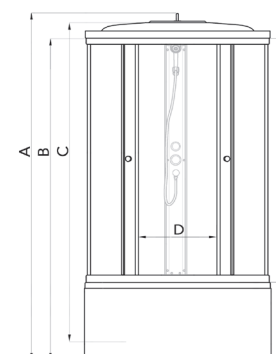

ДК 90x90 Б

Душевой поддон серии..... Б (глубокий)
Диаметр слива..... 90 мм
Каркас..... жесткий усиленный
Экран..... съемный
Объем..... 90 л