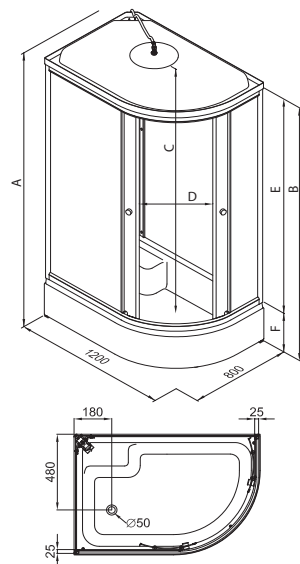

Конфигурация универсальная (левая/правая)

ДК КВАДРО 120x80 А

Душевой поддон серии А (низкий)
 Диаметр слива 90 мм
 Каркас жесткий усиленный
 Экран съемный

A - Высота, мм	2280
B - Высота ограждения, мм	2020
C - Пространство внутри кабины, мм	2055
D - Ширина дверного проема, мм	510
E - Высота стеклянной ширмы, мм	1850
F - Высота поддона, мм	170

A - Высота, мм	2175
B - Высота ограждения, мм	1915
C - Пространство внутри кабины, мм	1950
D - Ширина дверного проема, мм	475
E - Высота стеклянной ширмы, мм	1745
F - Высота поддона, мм	170

Схема кабины в левой конфигурации

Новинка

СРЕДНИЙ ПОДДОН

ДК КОРАЛЛ 120x80 В

Душевой поддон серии..... В (средний)
 Диаметр слива..... 50 мм
 Каркас..... жесткий усиленный
 Экран..... съёмный

A - Высота, мм	2315
B - Высота ограждения, мм	2055
C - Пространство внутри кабины, мм	2090
D - Ширина дверного проема, мм	475
E - Высота стеклянной ширмы, мм	1745
F - Высота поддона, мм	310