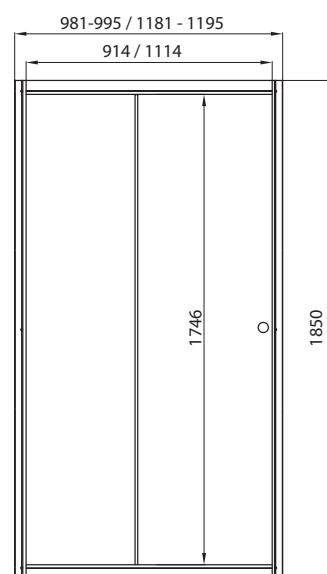

ДАБЛ 90/100

Ширина	900/1000 мм
Высота	1850 мм
Ширина проема	715/815 мм
Материал	Алюминий, Закаленное стекло
Цвет профиля	Хром
Толщина стекла	5 мм

Новинка

СЛАЙД 100/120

Длина 1000/1200 мм
 Высота 1850 мм
 Ширина проема 410/510 мм
 Материал Алюминий / Закаленное стекло
 Цвет профиля Белый
 Толщина стекла 4 мм

БРУНО 99

Ширина	990 мм
Высота	1900 мм
Ширина проема	600 мм
Материал	Алюминий, Закаленное стекло
Цвет профиля	Хром
Толщина стекла	6 мм

Новинка

Душевая ширма 80 (ДШ)

Высота	1745 мм
Длина	800 мм
Ширина	800 мм
Ширина дверного проема	475 мм
Радиус	556 мм
Материал	Алюминий, Закаленное стекло
Цвет профиля	Белый
Толщина стекла	4 мм
Двери и передние стекла	Прозрачные(Ультра)

Душевая ширма 90 (ДШ)

Высота	1745 мм
Длина	800 мм
Ширина	800 мм
Ширина дверного проема	540 мм
Радиус	556 мм
Материал	Алюминий, Закаленное стекло
Цвет профиля	Белый
Толщина стекла	4 мм
Двери и передние стекла	Прозрачные(Ультра)

Душевая ширма 100 (ДШ)

Высота	1875 мм
Длина	1000 мм
Ширина	1000 мм
Ширина дверного проема	540 мм
Радиус	556 мм
Материал	Алюминий, Закаленное стекло
Цвет профиля	Белый
Толщина стекла	4 мм
Двери и передние стекла	Прозрачные(Ультра)