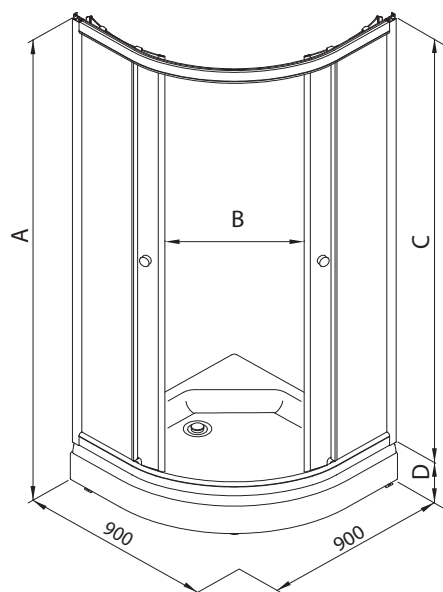

ДК ФРЕШ 90x90

Душевой поддон серии..... А (низкий)
Диаметр слива..... 90 мм
Каркас..... жесткий усиленный
Экран..... съемный

A - Высота, мм	1915
B - Ширина дверного проема, мм	475
C - Высота стеклянной ширмы, мм	1745
D - Высота поддона, мм	170