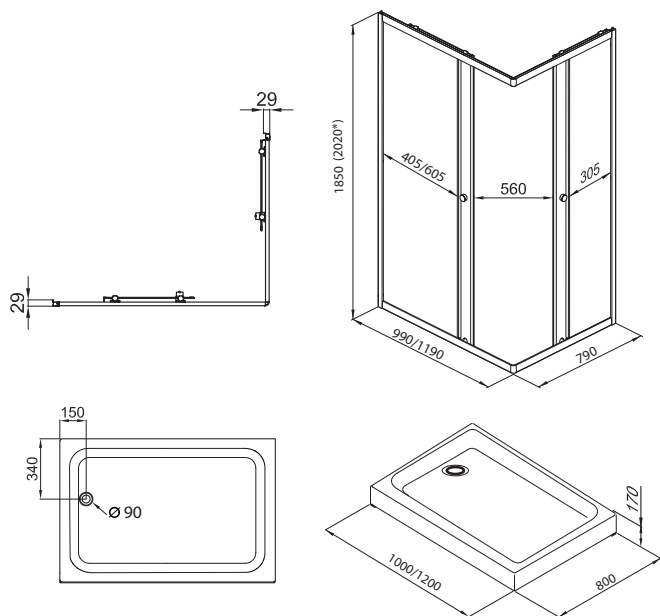

ВЕНТА-ХРОМ
100x80, 120x80

ВЕНТА-БЛЭК
100x80, 120x80

Длина	1000/1200 мм
Ширина	800 мм
Высота	2020*
Ширина проема	560 мм
Материал	Алюминий, Закаленное стекло
Цвет профиля	Хром / Черный
Толщина стекла	4 мм
Диаметр слива	90 мм
Двери и передние стекла	Прозрачные

Поддон на стр.13

*высота с поддоном

Стеклопакет является универсальной.
Возможна установка на обе стороны поддона.