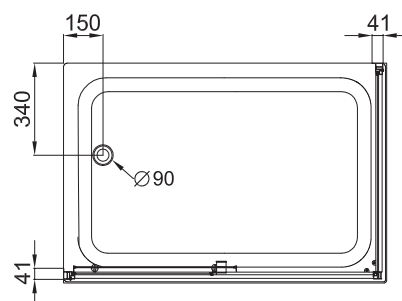

Стеклопанель является универсальной. Возможна установка на обе стороны поддона.

ДО ФЬЮЖН 100x80

Диаметр слива ..... 90 мм
Каркас ..... жесткий усиленный

A - Высота, мм	2020
B - Длина, мм	1000
C - Ширина, мм	800
D - Ширина дверного проема, мм	410
E - Высота стеклянной ширмы, мм	1850
F - Высота поддона, мм	170

ДО ФЬЮЖН 120x80

Диаметр слива ..... 90 мм
Каркас ..... жесткий усиленный

A - Высота, мм	2020
B - Длина, мм	1200
C - Ширина, мм	800
D - Ширина дверного проема, мм	510
E - Высота стеклянной ширмы, мм	1850
F - Высота поддона, мм	170