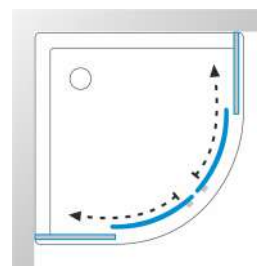

ВАРИАНТЫ ПОДДОНА

Поддон низкий (А)

СХЕМА ОТКРЫВАНИЯ

РИСУНОК ДВЕРЕЙ И ПЕРЕДНИХ СТЕКОЛ

Прозрачное (Ультра)

Душевой набор ДН1
Смеситель с лейкой

ДК КУБ 90x90

Душевой поддон серии А (низкий)
 Диаметр слива 90 мм
 Каркас жесткий усиленный
 Экран съемный