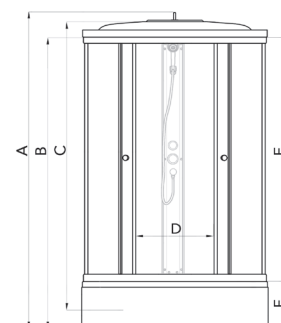

ДК 90x90 А

Душевой поддон серии..... А (низкий)
 Диаметр слива..... 90 мм
 Каркас..... жесткий усиленный
 Экран..... съемный

A - Высота, мм	2150
B - Высота ограждения, мм	1915
C - Пространство внутри кабины, мм	1930
D - Ширина дверного проема, мм	540
E - Высота стеклянной ширмы, мм	1745
F - Высота поддона, мм	170

СРЕДНИЙ ПОДДОН

ДК 90x90 В

Душевой поддон серии..... В (средний)
 Диаметр слива..... 90 мм
 Каркас..... жесткий усиленный
 Экран..... съемный

A - Высота, мм	2280
B - Высота ограждения, мм	2055
C - Пространство внутри кабины, мм	2060
D - Ширина дверного проема, мм	540
E - Высота стеклянной ширмы, мм	1745
F - Высота поддона, мм	310