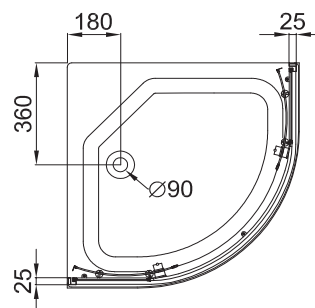

ДК ФРЕШ 90x90

Душевой поддон серии..... А (низкий)
Диаметр слива..... 90 мм
Каркас..... жесткий усиленный
Экран..... съемный

A - Высота, мм	1915
B - Ширина дверного проема, мм	475
C - Высота стеклянной ширмы, мм	1745
D - Высота поддона, мм	170