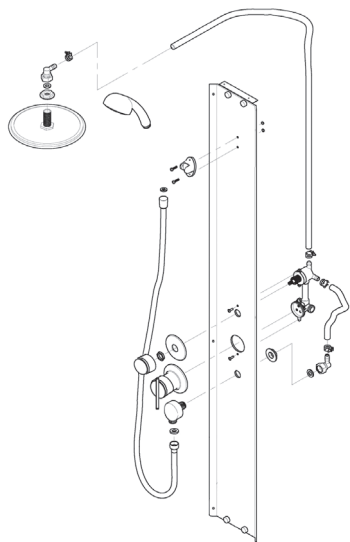

СХЕМА ОТКРЫВАНИЯ

Душевой набор ДН4
Смеситель ..... с лейкой и тропическим душем